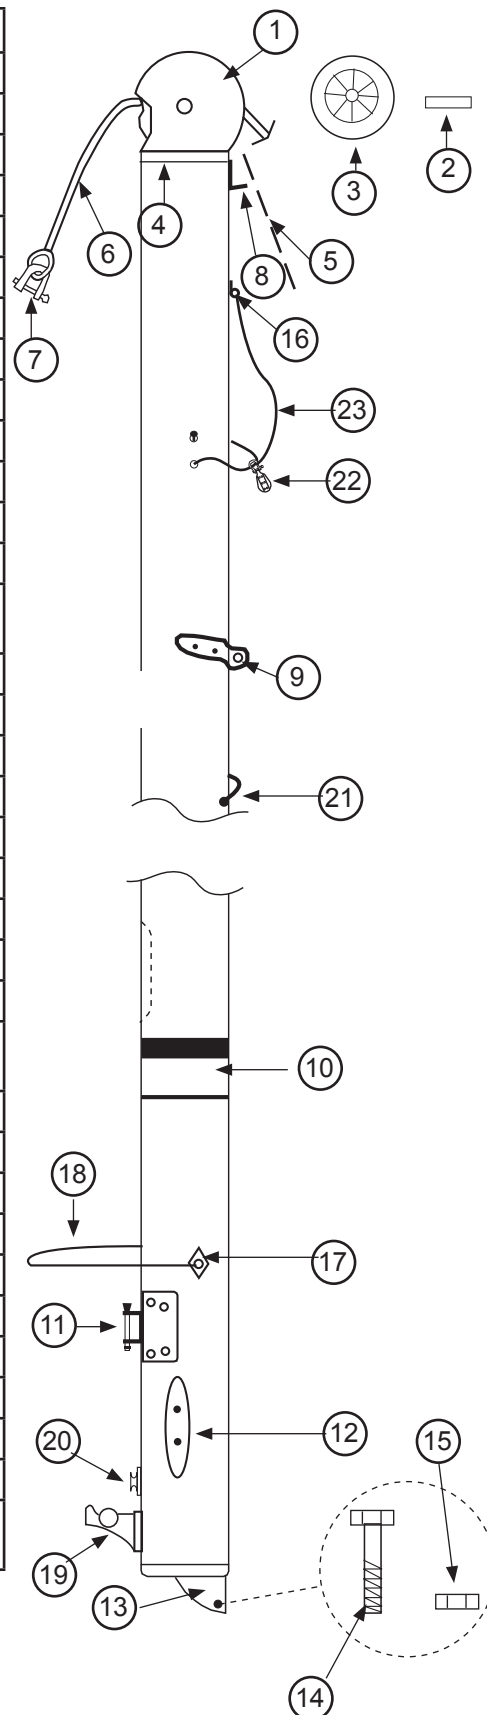

N°	Ref	Designation/Description/Beschreibung
	13542730	Mât 1 pièce/1-piece Mast/1-teiliger Mast 2005
	13542740	Mât 2 pièces/2-piece mast/2-teiliger Mast 2005
1-3	14042710	Tête de mât complète / Mast head complete / Mastkopf komplett
1	14000015	Tête de mât noire / Black mast head / Mastkopf schwarz
2	14041713	Axe tête de mât / Sheave pin mast head / Bolzen Mastkopf (x5)
3	16041712	Rea nylon tête de mat / Mast head nylon sheave / Mastkopffrolle
4	14042720	Sceau Mât plastic / Mast plug nylon / Mast Abdichtung Nylon
5	13541750	Drisse câble GV / Main halyard wire / Grossfall Kabel
6	13570460	Drisse cordage / Main halyard rope / Großfall
7	99220035	Manille / Shackle / Schäkel D6 (x10)
8	14041721	Hook de drisse / Halyard hook / Fallhaken
9	14041722	Ferrure capelage / Mast tang / Mastbeschlag
10	14041723	Autocollant de sécurité / Mast caution label / Sicherheitsaufkleber
11	18011865	Embase de vit mulot / Gooseneck base / Lümmelbeschlag-Verbindung
	99220311	Vis /screw / Schraube TH 6x35 (x10)
	99220019	Ecrou nylstop / Nylstop nut / Selbstsichernde Mutter D6 (x10)
12	99220050	Taquet de drisse /Halyard cleat / Niederholer Mastklemme (x10)
	99220196	Vis / Screw / Schraube TFBF 4X20
	99220052	Ecrou carré / Square nut / Quadratische Mutter
13	13600010	Base mât noire / Black mast base / Mastfuss schwarz
14	99220116	Vis / Screw / Schraube TH 6x55 (x10)
15	99220019	Ecrou nylstop / Nylstop nut / Selbstsichernde Mutter D6 (x10)
16	99220238	Ferrure fixation spi / Mast spi fitting
17	18062717	Plaque de compression / Mast rotator compression plate / Rotationsarm-Mastplatte
	14041780	Entretoise de mât / Tube /Rohr 70 mm
	99220021	Vis / Screw / Schraube TH 8x90
	99220012	Ecrou / Nut / Mutter D8 (x10)
18	17060302	Bras de rotation / Rotation arm / Rotationarm
19	99500101	Tourelle cuni / Cunningham cam cleat / Cunningham Drehklemme
20	99500126	Poulie de mât / Mast block / Mast Block
21	99220215	Pontet coque trav / Pad eye hull bar / Bügel rumpf holm
22	99500114	Poulie simple / Single Block / Block einzig H 82 29 mm
	99220036	Manille / Shackle / Schäkel D4 (x10)
23	99300510	Cordage noir / Black Line / Leine schwarz Dynema D4
	99210050	Bouchons étanches / Waterproof plugs / Wasserdicht-Dichtungen (x10)