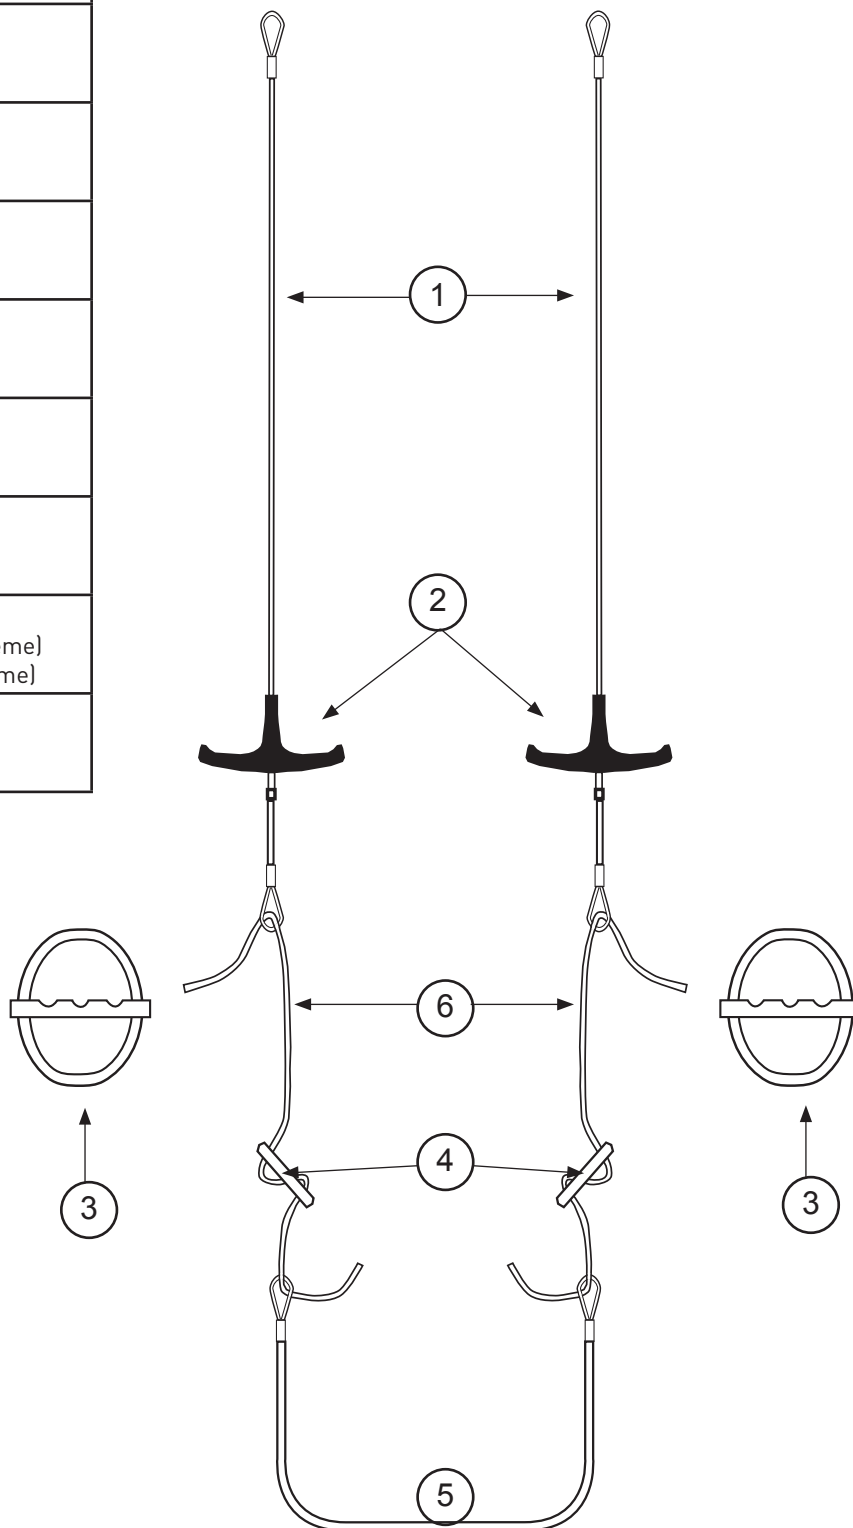

HOBIE CAT DRAGON CLUB & XTREME

Eclaté des pièces détachées / Illustrated Part Guide / Explosionszeichnung

Trapèze / Trapeze / Trapez

N°	Ref	Designation/Description/Beschreibung
1-6	13570501	Jeu de câbles Dragoon Club Wire set Dragoon Club Käbelsatz Dragoon Club
1-6	13570508	Jeu de câbles Dragoon Xtreme Wire set Dragoon Xtreme Käbelsatz Dragoon Xtreme
1-2	13570540	Cable trapèze gainé Coated trapeze wire Trapezkabel überzogen
2	16080552	Poignée de trapèze Trapeze handle Trapezgriff
3	99500020	Poignée J&H (x10) J&H handle (x10) J&H Trapezgriff (x10)
4	18060301	Double anneau (x10) Rope lock (x10) Trapezstopper (x10)
5	13580555	Sandow de trapèze Trapeze shock cord Trapeze Gummileine
6	16080554	Cordage D6 bleu (Club & Xtreme) Trapeze line D6 blue (Club & Xtreme) Trapezleine D6 blue (Club & Xtreme)
	16080558	Cordage D6 vert (Xtreme) Trapeze line D6 green (Xtreme) Trapezleine D6 grün (Xtreme)