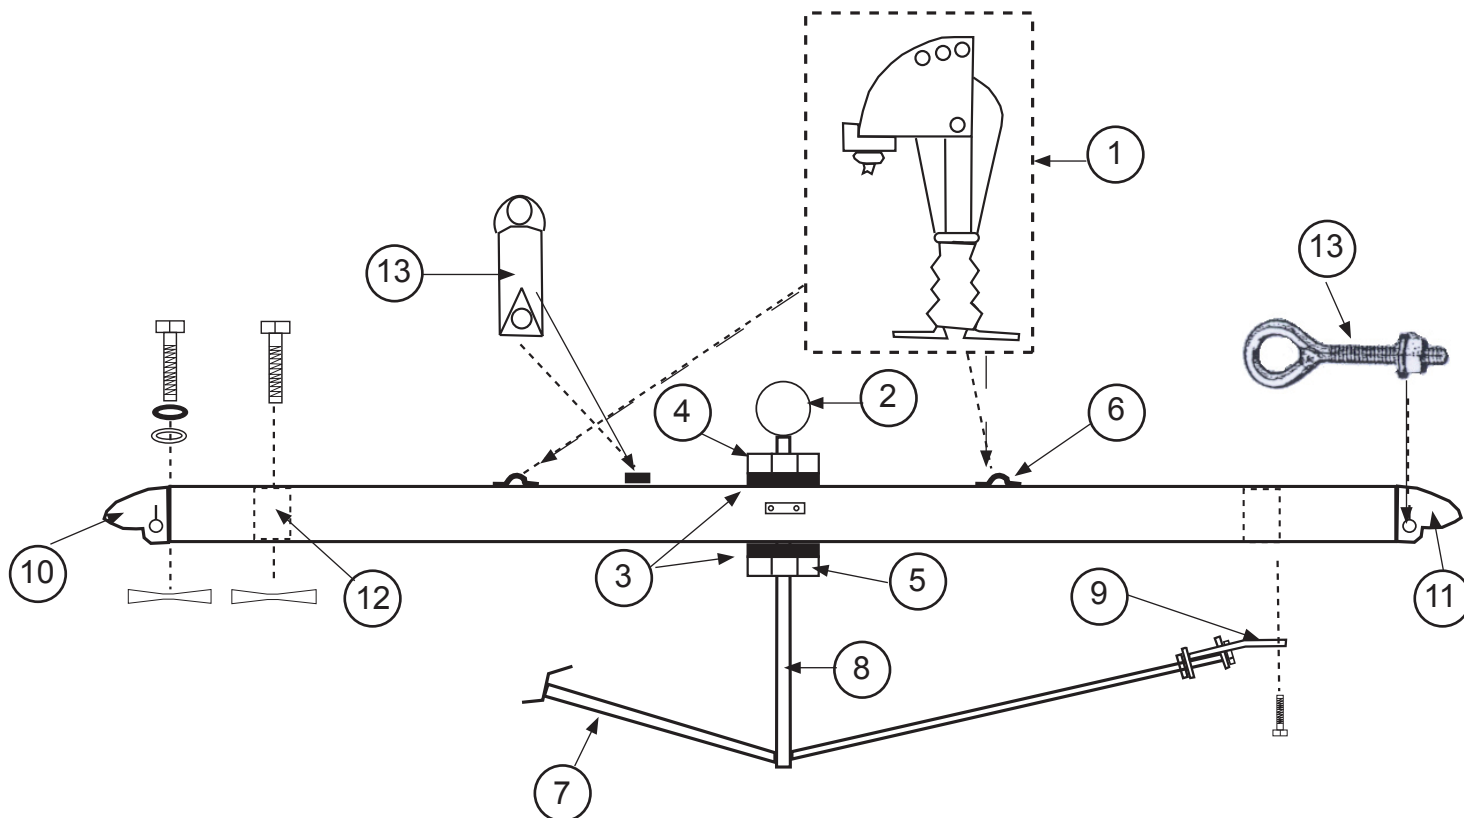

N°	Ref	Designation/Description/Beschreibung
8	14562680	Etai de martingale percé Dolphin striker post Dolphin-Striker gebohrt
9	15063000	Fixation martingale Tensioner rod fastening Unterzug-Verbindung
10	13500010	Casting avant droit / arrière gauche Casting front right / rear left Gusteil vorne rechts / hinten links
11	13500020	Casting avant gauche / arrière droit Casting front left / rear right Gusteil vorne links / hinten rechts
12	13500030	Casting intérieur D10 Inboard casting Gußteil innen
13	99500416	Conduit coinqueur / Cleat / Klemme
	99220375	Vis / Screw / Schraube T.TF Pozi 3,9x16
13	99220134	Boulon à oeil / Eye Bolt / Augenbolzen D6
	99220019	Ecrou / Nut / Mutter D6