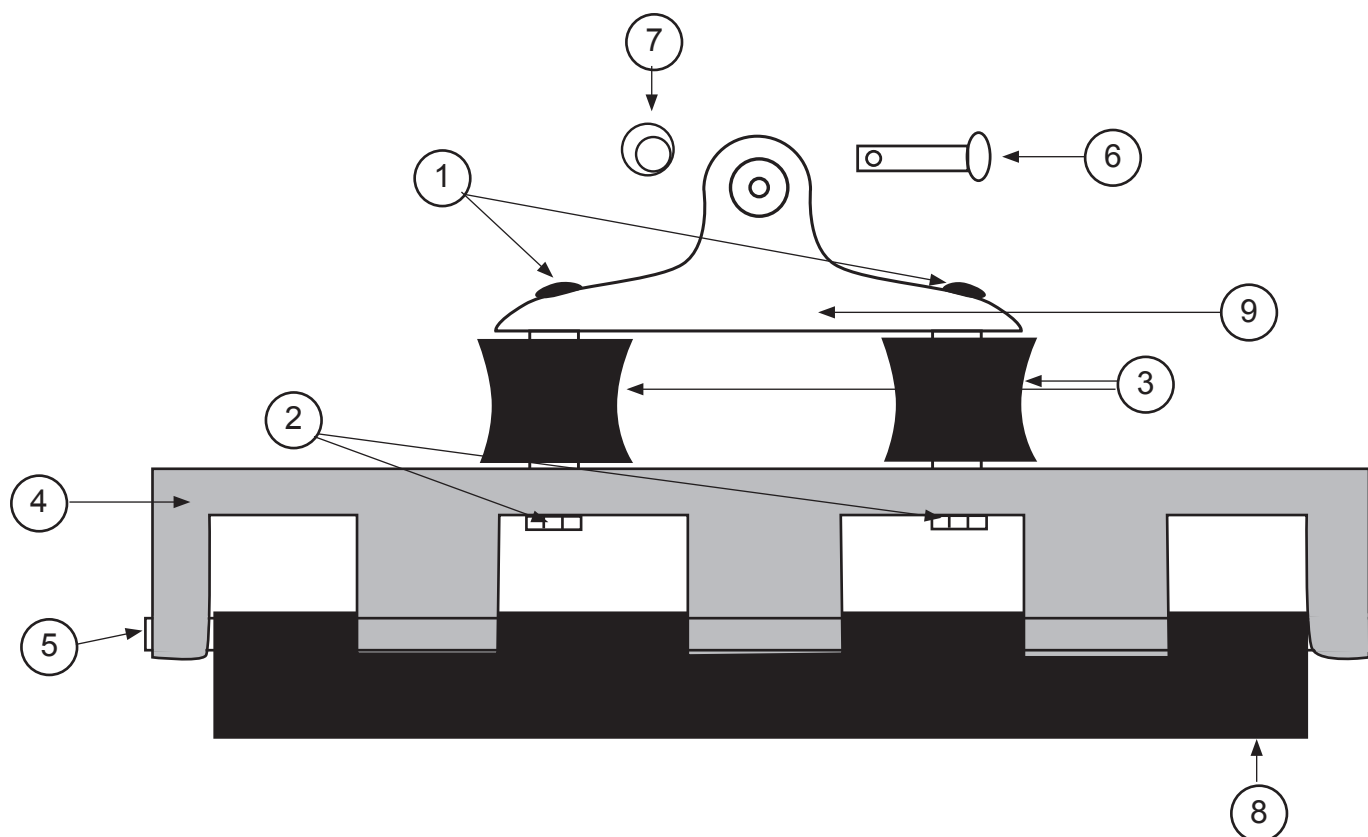

HOBIE CAT DRAGOON CLUB & XTREME

Eclaté des pièces détachées / Illustrated Part Guide / Explosionszeichnung

Chariot SSI / SSI Traveller car / SSI Traveler

N°	Ref	Designation/Description/Beschreibung
	99501524	Chariot SSI / SSI Traveller car / SSI Traveler
1	99220326	Vis / Screw / Schraube SSI
2	18061607	Ecrou / Nut / Mutter SSI
3	18061609	Rea / Sheave / Rolle SSI
4	18061606	Charnière SSI / Hinge SSI / Gleiter-Angel
5	18061603	Axe / Pin / Achse SSI (x5)
6	99220047	Axe percé vit mulet (x5) Clevis pin (x5) Lümmelbeschlag Bolzen (x5)
7	18061605	Anneau brisé / Split ring / Rinsplint (x10)
8	99501522	Glissière / Slider / Gleiter
9	18061611	Plaque Sup SSI / Plate SSI / SSI Platte