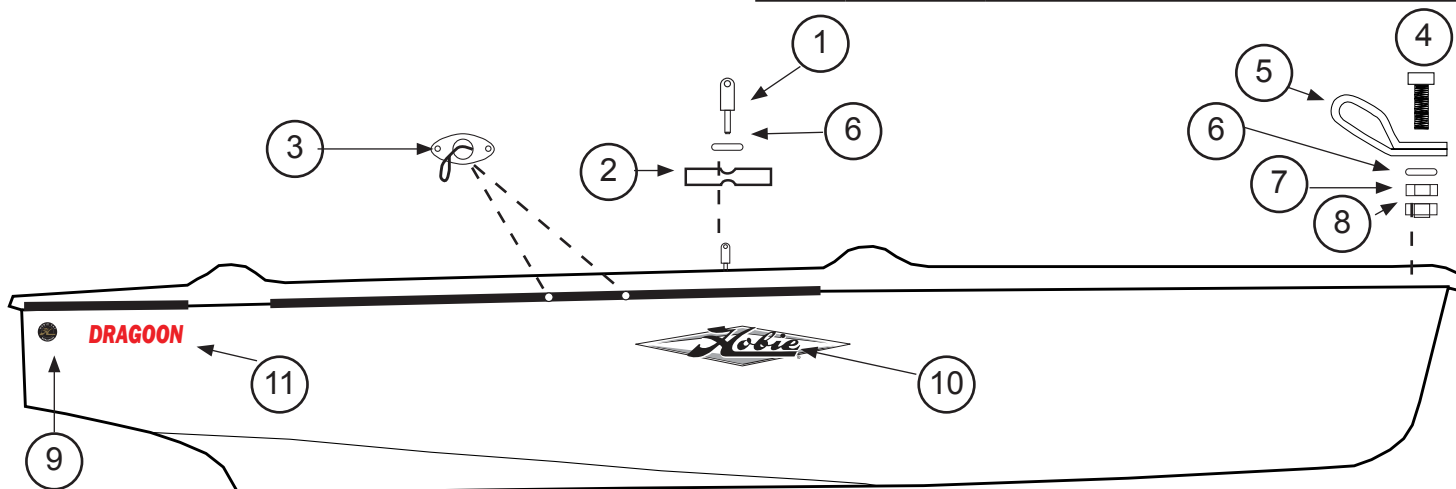

N°	Ref	Designation/Description/Beschreibung
7	99220002	Ecrou nylon / Rudder nylon / Nylon Mutter D8 (x10)
8	99220012	Ecrou indessérable D8 (x10) Nylstop nut D8 (x10) Selbstsichernde Mutter D8 (x10)
	99220205	Pontet / Pad-eye / Bügel
9	79545	Dôme Hobie Gold
10	12451060	Autocollant Hobie Diamond noir
11	99056014	Autocollant «Dragoon» 2014
12	13556008	Fémelot + entretoises / Pintle + bushings Ruderbeschlag + bushings
13	99226001	Vis / Screw / Schraube TC 5x40 (x10)
14	99056012	Platine bouch.vidange / Drain plate Platte Ablassschraube
15	99220074	Vis / Screw / Schraube T.TFPZ 3.9x31.7 (x10)
16	99220041	Joint de vidange / Drain gasket / Dichtung Ablassschraube (x10)
17	99220040	Bouchon de vidange + joint / Drain Plug + gasket / Ablassschraube + Dichtung (x10)