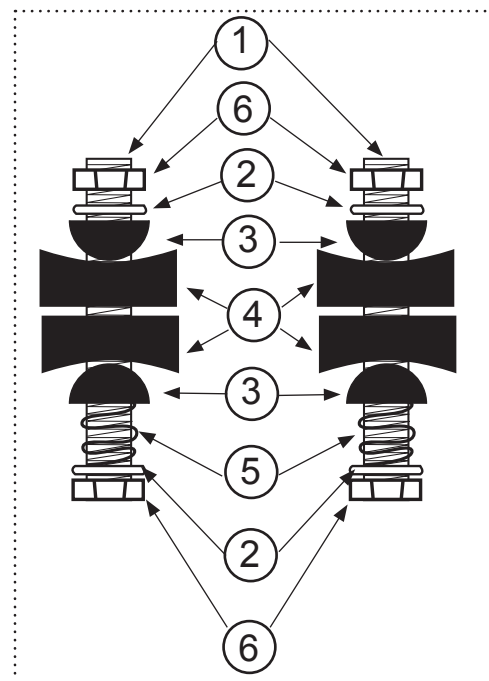

HOBIE CAT DRAGOON CLUB

Eclaté des pièces détachées / Illustrated Part Guide / Explosionszeichnung

Barre d'accouplement / Tiller crossbar / Anlenkstange

N°	Ref	Designation/Description/Beschreibung
7-12	13562200	Barre accoupl.avec renfort (2008) Tiller crossbar with sleeve (2008) Anlenkstange mit Verstärkerung (2008)
1-6	99500380	Kit d'articulation TCM Tiller connector kit TCM Verbindungsgelenk TCM
1	99220116	Vis TH 6 x 55 / TH screw / TH Schraube (x10)
2	99220032	Rondelle inox (x10) Stainless washer (x10) Unterlegscheibe (x10)
3	99220029	Demi-bille nylon (x20) Half ball nylon (x20) Nylon Halbkugel (x20)
4	99500331	Demi-pallier / Rubber spacer / Distanzhülse
5	99500335	Ressort TCM (x10) TCM spring (x10) TCM-Feder (x10)
6	99220019	Ecrou indessérable D6 (x10) Nylstop nut D6 (x10) Selbstsichernde Mutter D6 (x10)
7	99000005	Embout à rotule / Tiller End Cap / Pinnenendstück
8	99221301	Vis violon / Violon screw / Bügel Schraube
9	99220012	Ecrou indessérable D8 (x10) Nylstop nut D8 (x10) Selbstsichernde Mutter D8 (x10)
10	99220010	Vis manillon (x2) Tiller adjusting screw (x2) Schraube (x2)
11	99220011	Ecrou HU D8 / Nut HU D8 / Mutter HU D8
12	99000010	Coulisseau réglage barre d'accouplement Adjustable Tiller end cap Eingerichtet Gleiter
	99210001	Pop TB 4,8 x 10 (x10)
	99216010	Pop TB 4,8 x 11 (x 10)