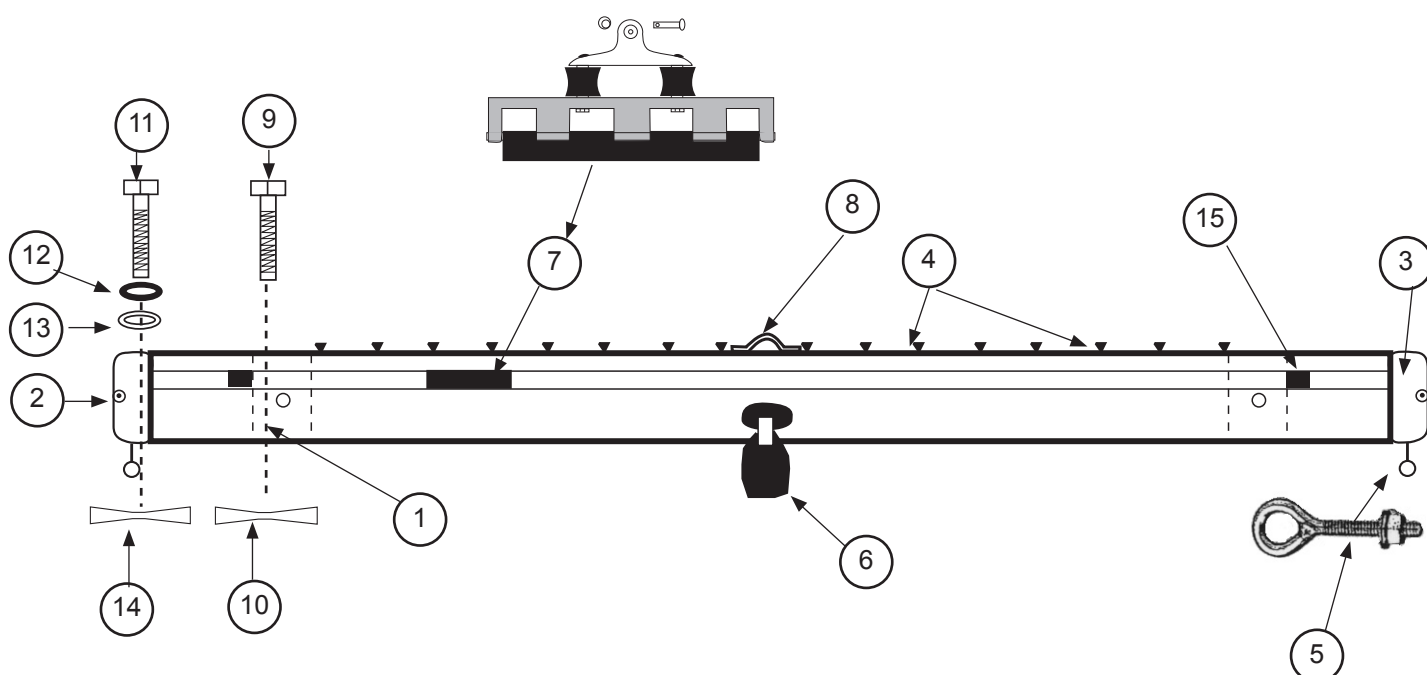

HOBIE CAT DRAGOON CLUB & XTREME

Eclaté des pièces détachées / Illustrated Part Guide / Explosionszeichnung

Traverse arrière / Rear crossbar / Achterholm CLUB / XTREME

N°	Ref	Designation/Description/Beschreibung	N°	Ref	Designation/Description/Beschreibung
	13562511	Traverse arrière Rear crossbar Achterholm	7	99501524	Chariot de grand voile SSI Main sail SSI traveller Gross-Segel Traveller SSI
1	13500030	Casting intérieur Inboard casting Gußteil innen	8	99220215	Pontet coq/trav / Pad-eye / Bügel
2	13500020	Casting arrière droit Casting rear right Gußteil hinten rechts	9	17220050	Vis / Screw / Schraube TCHC 8X80
3	13500010	Casting arrière gauche Casting rear left Gußteil hinten links	10	13565005	Support de fixation percé Fixation bar drilled Unterstützung gebohrt
4	99500700	Bouton de laçage trampoline Trampoline lacing post Trampolinebinse	11	99220016	Vis / Screw / Schraube TCHC 8X60
5	99220134	Boulon à oeil /Eye Bolt /Augenbolzen D6	12	99061110	Rondelle / washer / Unterlegscheibe inox D8 (x10)
	99220019	Ecrou / Nut / Mutter D6	13	99220053	Rondelle / Washer / Unterlegscheibe Nylon D8 (x10)
6	99500354	Tourelle taquet carbo Swivel cam cleat Drehklemme	14	13565010	Support de fixation fileté Fixation bar threaded Unterstützung gewind
	9950352	Support tourelle (x2) Cam cleat plate (x2) Klemmeplatte (x2)	15	14061530	Embout caoutchouc (x10) Rubber stopper (x10) Gummistopper (x10)