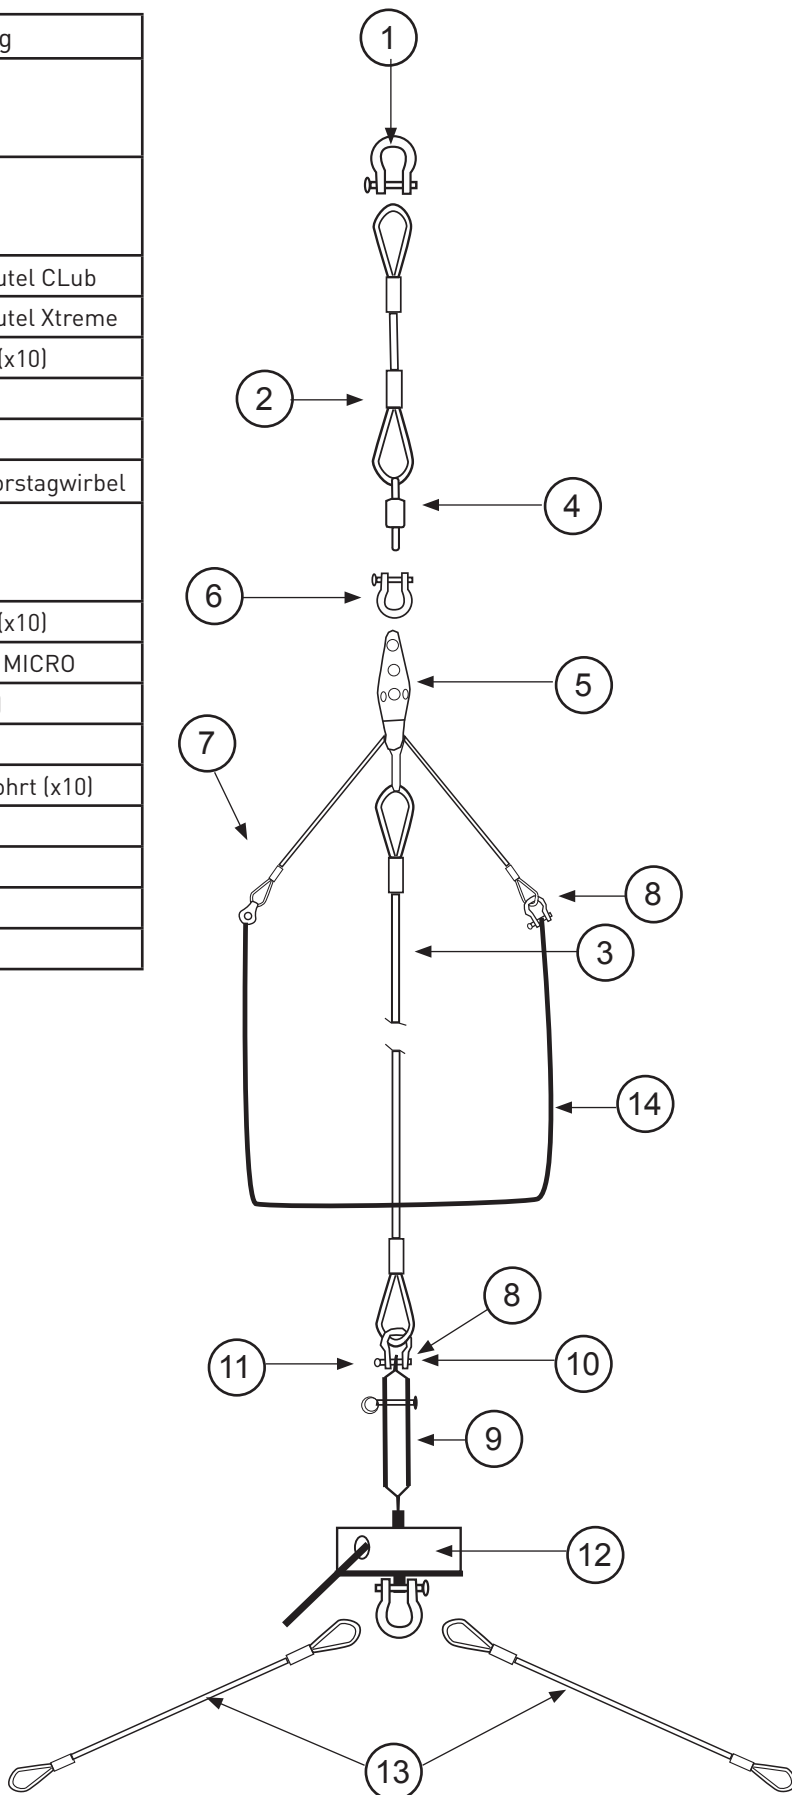

HOBIE CAT DRAGOON CLUB & XTREME

Eclaté des pièces détachées / Illustrated Part Guide / Explosionszeichnung

Jeu de câbles / Wire set / Käbelsatz

N°	Ref	Designation/Description/Beschreibung
1-8	13570501	Jeu de câbles Dragoon Club Wire set Dragoon Club Käbelsatz Dragoon Club
1-8	13570508	Jeu de câbles Dragoon Xtreme Wire set Dragoon Xtreme Käbelsatz Dragoon Xtreme
9-12	13570300	Sac d'accastillage / Rig bag / Takelage Beutel CLub
9-12	13570301	Sac d'accastillage / Rig bag / Takelage Beutel Xtreme
1	99220058	Manille lyre D8 / Shackle D8 / Schäkel D8 (x10)
2	13570560	Estrope / Pigtail / Pigtail
3	13570534	Etai câble / Forestay / Vorstag Kabel
4	14070591	Emerillon de foc / Forestay swivel / Fockvorstagwirbel
5	16080516	Poulie drisse foc (petite) Jib Halyard block (small) Fockfallumlenkblock klein
6	99220035	Manille lyre D6 / Shackle D6 / Schäkel D6 (x10)
7	99500478	Poulie simple / Single block / Block einzig MICRO
8	99220036	Manille D4 / Shackle D4 / Schäkel D4 (x10)
9	99220033	Latte ridoir / Stay adjuster / Spanner (x5)
10	99220034	Axe percé / Clevis pin drilled / Bolzen gebohrt (x10)
11	99220031	Anneau brisé / Split ring / Ringsplint (x10)
12	14060150	Enrouleur / Jib furler / Fock Roller
13	13570510	Brides / Briddles / Hahnepot
14	99300610	Cordage / Line / Leine D4