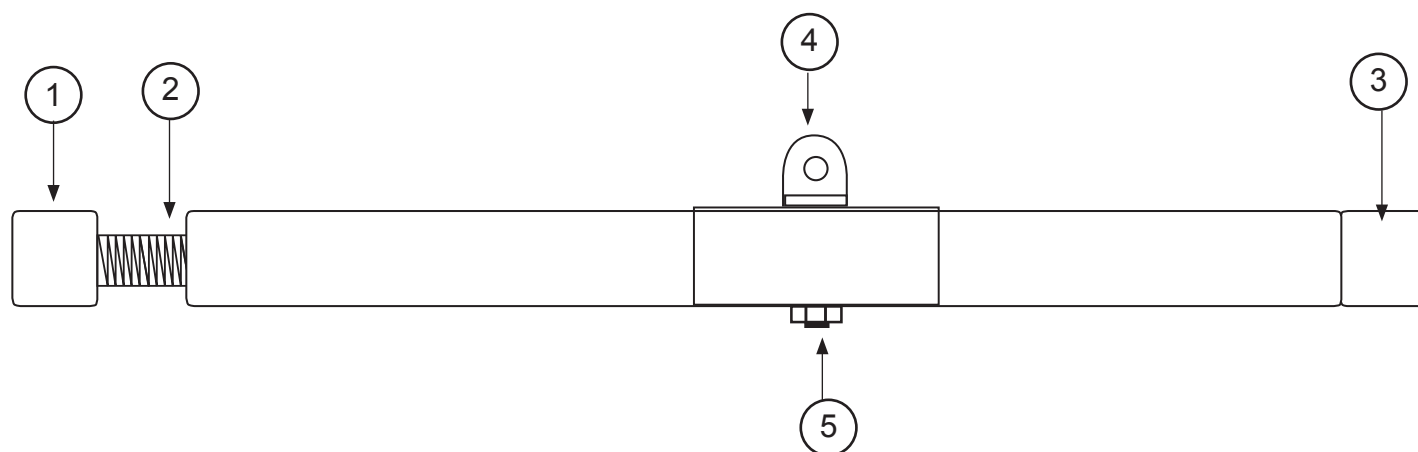

HOBIE CAT DRAGOON XTREME

Eclaté des pièces détachées / Illustrated Part Guide / Explosionszeichnung

Barre d'accouplement / Tiller crossbar / Anlenkstange

N°	Ref	Designation/Description/Beschreibung
	13562205	Barre d'accouplement complète Tiller crossbar complete Anlenkstange kompl.
	13562220	Barre d'accouplement nue Tiller crossbar bare Anlenkstangerohr
1	99220118	Vis de réglage (x2) Adjustment screw (x2) Anlenkstange-Einstellschraube (x2)
2	99220119	Embout fileté Threaded end cap Enstück mit Gewinde
3	99220121	Embout de barre accouplement percé Tiller crossbar drilled end cap Anlenkstange-Endstück gebohrt
4	99221301	Vis violon / Violon screw / Bügel Schraube
5	99220012	Ecrou indessérable D8 (x10) Nylstop nut D8 (x10) Selbstsichernde Mutter D8 (x10)