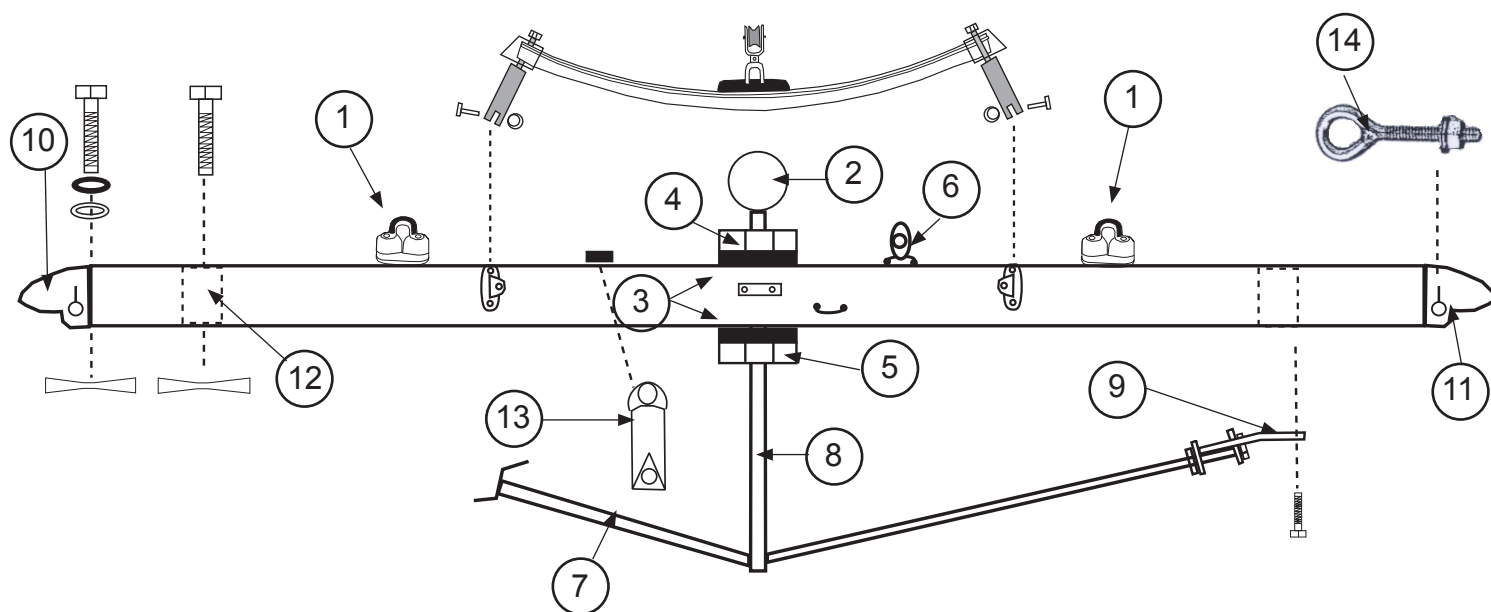

HOBIE CAT DRAGOON XTREME

Eclaté des pièces détachées / Illustrated Part Guide / Explosionszeichnung

Traverse avant / Front crossbar / Vorderholm XTREME

N°	Ref	Designation/Description/Beschreibung	N°	Ref	Designation/Description/Beschreibung
1-24		Traverse avant Front crossbar Vorderholm	8	14562680	Etai de martingale percé Dolphin striker post Dolphin-Striker gebohrt
1	99500354	Tourelle taquet carbo Swivel cam cleat Drehklemme	9	15063000	Fixation martingale Tensioner rod fastening Unterzug-Verbindung
	99500352	Support tourelle (x2) Swivel cam cleat plate (x2) Drehklemme-Platte (x2)	10	13500010	Casting avant droit / arrière gauche Casting front right / rear left Gussteil vorne rechts / hinten links
	99220074	Vis / Screw / Schraube TFPZ 3.9x31 (x10)	11	13500020	Casting avant gauche / arrière droit Casting front left / rear right Gussteil vorne links / hinten rechts
2	21062673	Emplanture de mât noire Mast step black Mastfuss schwarz	12	13500030	Casting intérieur D10 Inboard casting Gußteil innen
3	99220100	Rondelle / Washer / Unterlegscheibe HM D16 (x10)	13	99500416	Conduit coinqueur / Cleat / Klemme
4	99220146	Ecrou / Nut / Mutter HU D16		99220375	Vis / Screw / Schraube T.TF Pozi 3,9x16
5	99220104	Ecrou / Nut / Mutter HM D16	14	99220134	Boulon à oeil / Eye Bolt / Augenbolzen D6
6	99220205	Pontet / Pad-eye / Bügel (x5)		99220019	Ecrou / Nut / Mutter D6
7	13561600	Martingale / Striker rod / Unterzug