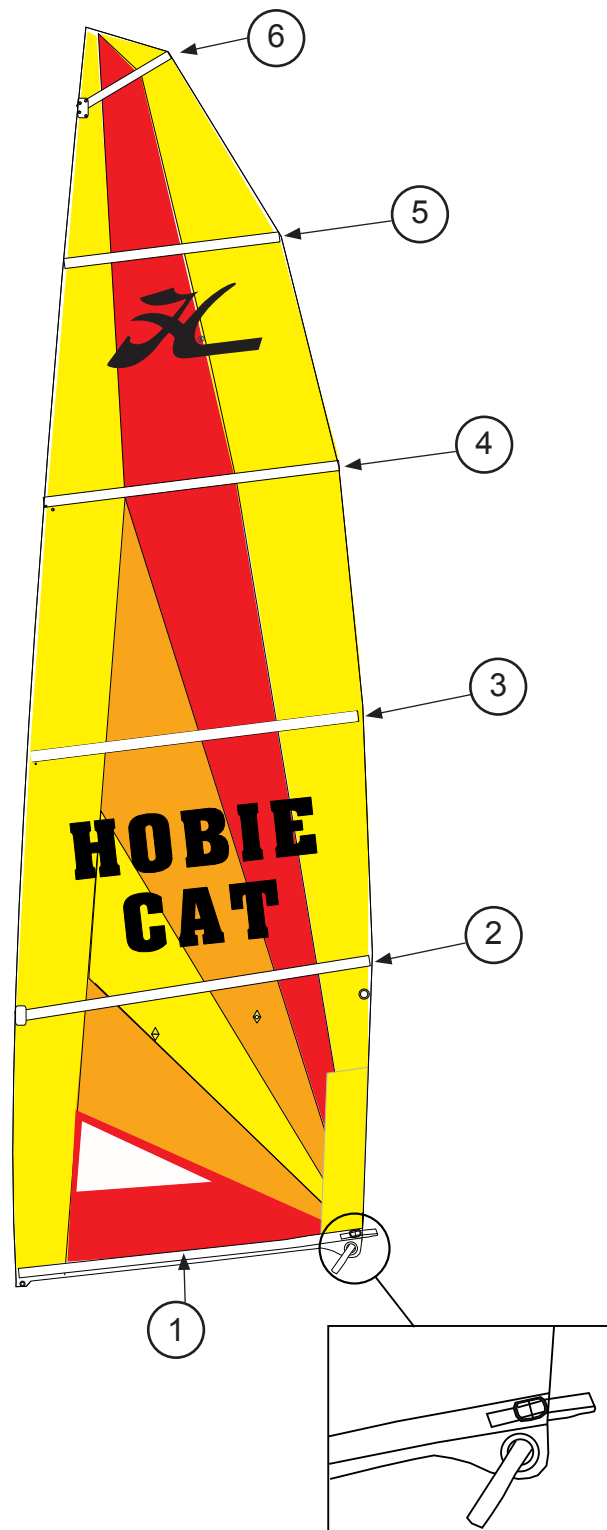

HOBIE CAT DRAGOON CLUB & XTREME

Eclaté des pièces détachées / Illustrated Part Guide / Explosionszeichnung

Grand-voile / Main sail / Großsegel

N°	Ref	Designation/Description/Beschreibung
	13530010	GV Hobie Dragoon jaune et rouge Main Hobie Dragoon yellow and red Großsegel Hobie Dragoon gelb und rot
	13530050	GV Hobie Dragoon blanche Main Hobie Dragoon white Großsegel Hobie Dragoon weiss
1-7	13534100	Jeu de lattes / Batten set / Lattensatz EASY
1	13534051	N°1 DRAE 1890 mm
2	13534052	N°2 DRAE 1850 mm
3	13534053	N°3 DRAE 1800 mm
4	13534054	N°4 DRAE 1575 mm
5	13534055	N°5 DRAE 1210 mm
6	13534056	N°6 DRAE 725 mm
7	99500330	Embout latte EASY NP Batten tip EASY NP Lattenkappe EASY NP
8	99500210	Crochet GV/Cunni 6 mm Hook main/cunni 6 mm Haken Großsegel/cunni 6 mm
9	17070160	Poulie étarquage double Twofold block Doppelblock