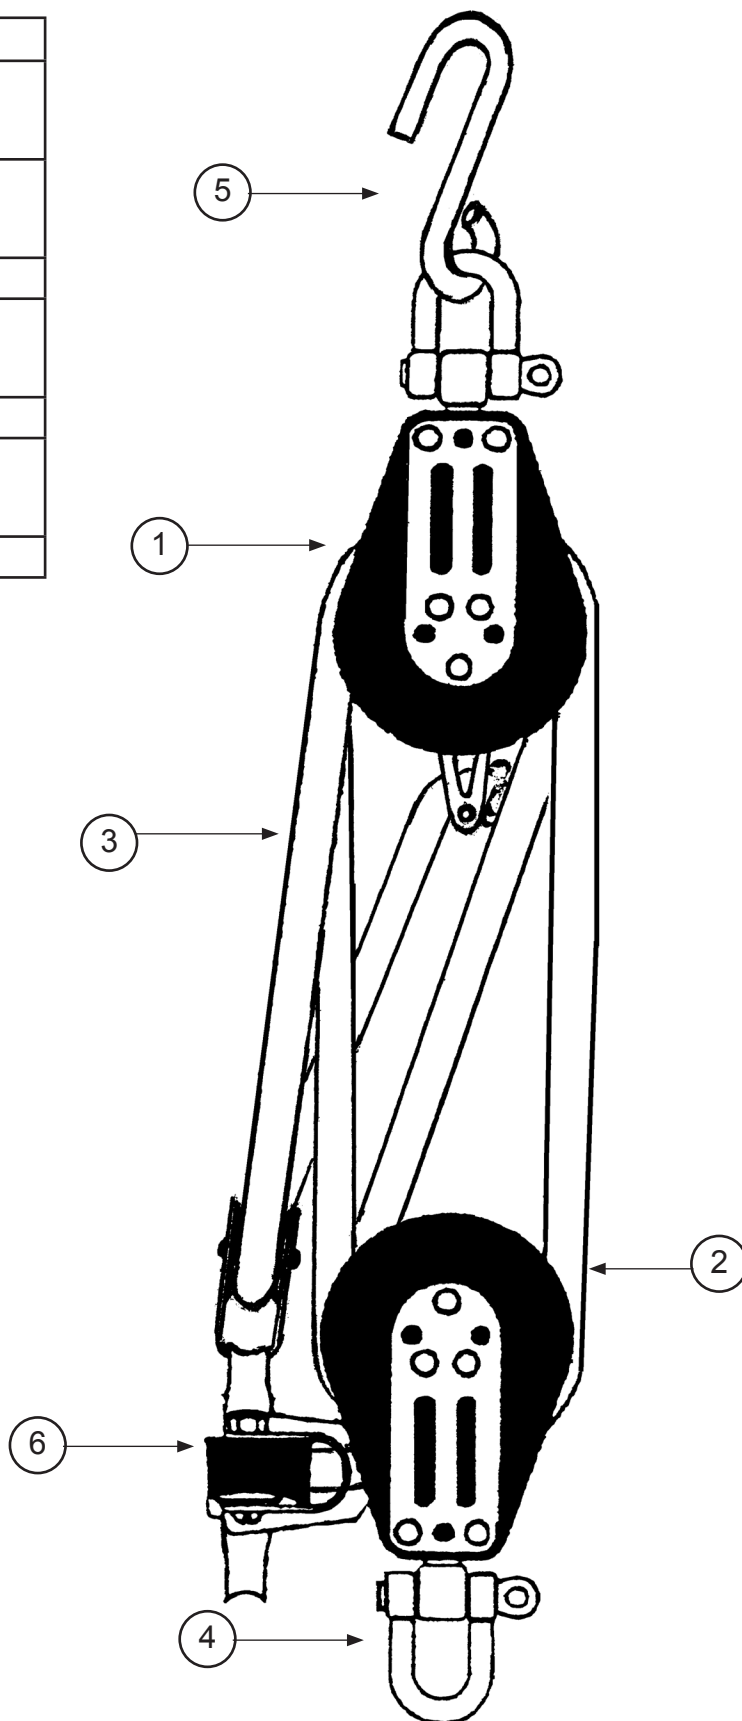

HOBIE CAT DRAGOON CLUB

Eclaté des pièces détachées / Illustrated Part Guide / Explosionszeichnung

Palan de grand-voile / Main sheet system / Großschottsystem

N°	Ref	Designation/Description/Beschreibung
1	99500990	Poulie triple 57 mm Threefold block 57 mm Dreifacher Block 57 mm
2	99500995	Poulie winch triple avec taquet Threefold winch block with cleat Dreifacher Knarrblock with cleat
	99500366	Taquet / Cleat / Klemme (x5)
3	13570420	Ecoute de grand voile Mainsheet Großschott
4	99220036	Manille / Shackle / Shäkel D6 (x10)
5	99500260	Crochet de grand-voile 8 mm (x2) Main hook 8 mm (x2) Großsegelhaken 8 mm (x2)
6	99500349	Taquet / Cleat / Klemme H150