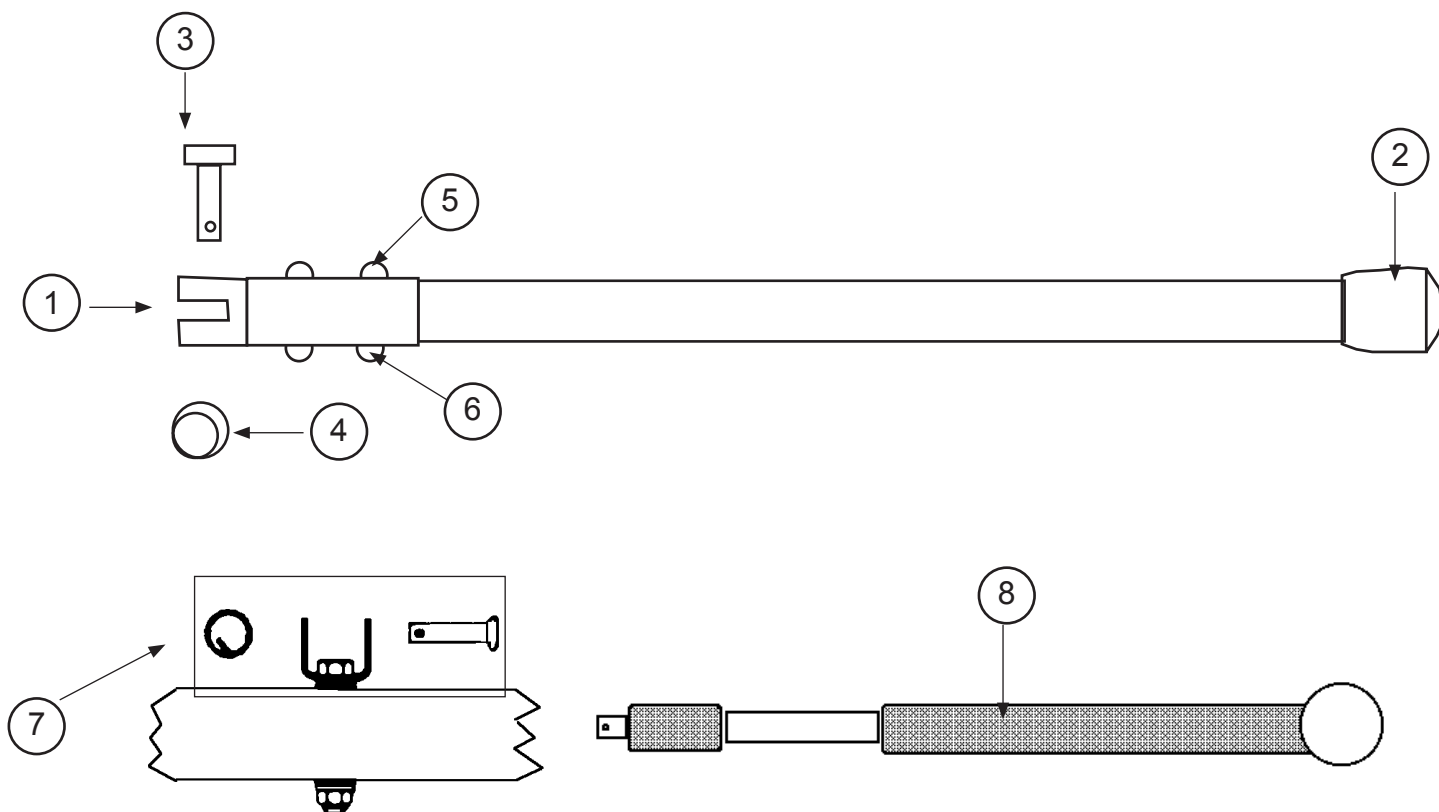

HOBIE CAT DRAGOON CLUB & XTREME

Eclaté des pièces détachées / Illustrated Part Guide / Explosionszeichnung

Stick / Tiller extension / Pinnenausleger

N°	Ref	Designation/Description/Beschreibung
1-6	13562305	Stick Alu / Alu tiller extension / Alu Pinne
1	14061320	Chape d'articulation stick (x2) Hinge (x2)
2	14061310	Embout stick fibre (x10) Fiberglass extension tip (x10) Pinnenendstück Fiberglas (x10)
	14061315	Embout stick alu (x10) Aluminium extension tip (x10) Pinnenendstück Aluminium (x10)
3	14061240	Axe percé art. stick (x10) Clevis pin (x10) Bolzen Pinnengelenk (x10)
4	99220031	Anneau brisé (x10) Split ring (x10) Ringsplint (x10)

N°	Ref	Designation/Description/Beschreibung
5	99220014	Vis / Screw / Schraube TH 5 x 25 (x10)
6	99220015	Ecrou indessérable 5 (x10) Nylstop nut 5 (x10) Selbstsichernde Mutter 5 (x10)
7	99501310	Kit articulation stick télescopique Telescopic tiller extension art. kit Teleskop-Pinne Verbindungsgelenk
8	99502330	Stick carbone télescopique FX4 (Option) Carbon tiller extension FX4 (Option) Teleskop-Pinnenausleger Carbon (FX4 (Option))