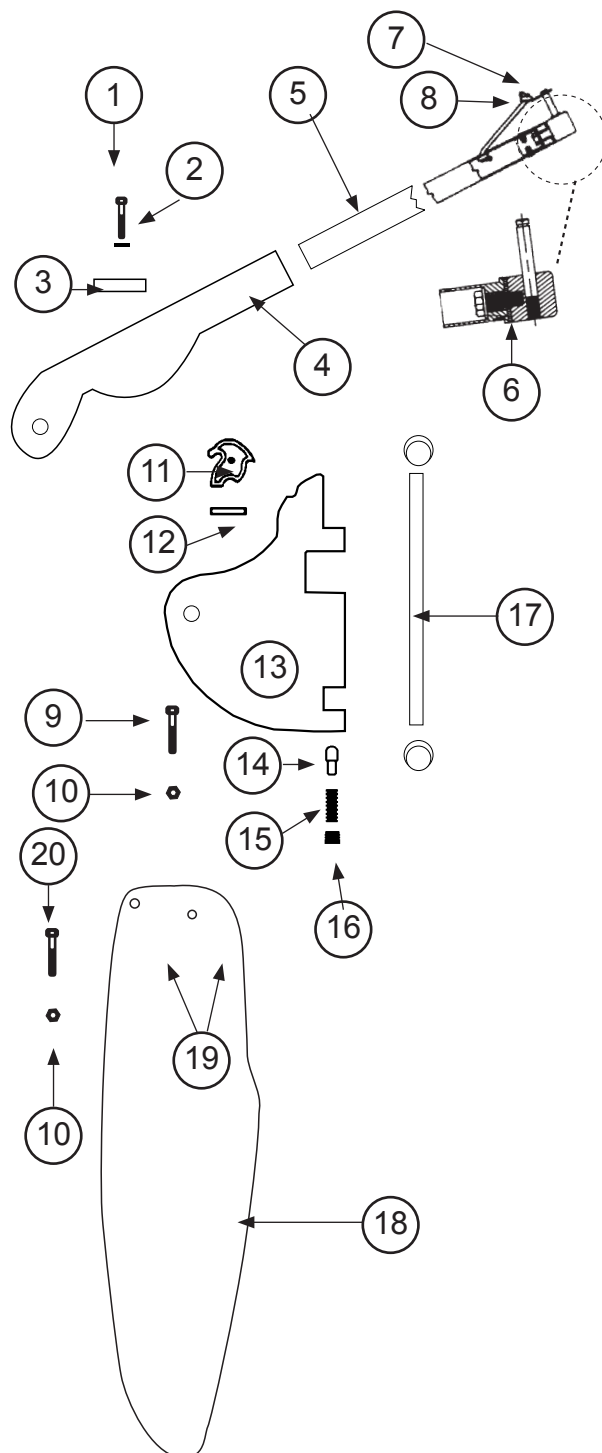

HOBIE CAT DRAGOON CLUB

Eclaté des pièces détachées / Illustrated Part Guide / Explosionszeichnung

Barre d'accouplement / Tiller crossbar / Anlenkstange

N°	Ref	Designation/Description/Beschreibung
7-12	13562200	Barre accoupl.avec renfort (2008) Tiller crossbar with sleeve (2008) Anlenkstange mit Verstärkerung (2008)
1-6	99500380	Kit d'articulation TCM Tiller connector kit TCM Verbindungsgelenk TCM
1	99220116	Vis TH 6 x 55 / TH screw / TH Schraube (x10)
2	99220032	Rondelle inox (x10) Stainless washer (x10) Unterlegscheibe (x10)
3	99220029	Demi-bille nylon (x20) Half ball nylon (x20) Nylon Halbkugel (x20)
4	99500331	Demi-pallier / Rubber spacer / Distanzhülse
5	99500335	Ressort TCM (x10) TCM spring (x10) TCM-Feder (x10)
6	99220019	Ecrou indessérable D6 (x10) Nylstop nut D6 (x10) Selbstsichernde Mutter D6 (x10)
7	99000005	Embout à rotule / Tiller End Cap / Pinnenendstück
8	99221301	Vis violon / Violon screw / Bügel Schraube
9	99220012	Ecrou indessérable D8 (x10) Nylstop nut D8 (x10) Selbstsichernde Mutter D8 (x10)
10	99220010	Vis manillon (x2) Tiller adjusting screw (x2) Schraube (x2)
11	99220011	Ecrou HU D8 / Nut HU D8 / Mutter HU D8
12	99000010	Coulisseau réglage barre d'accouplement Adjustable Tiller end cap Eingerichtet Gleiter
	99210001	Pop TB 4,8 x 10 (x10)
	99216010	Pop TB 4,8 x 11 (x 10)