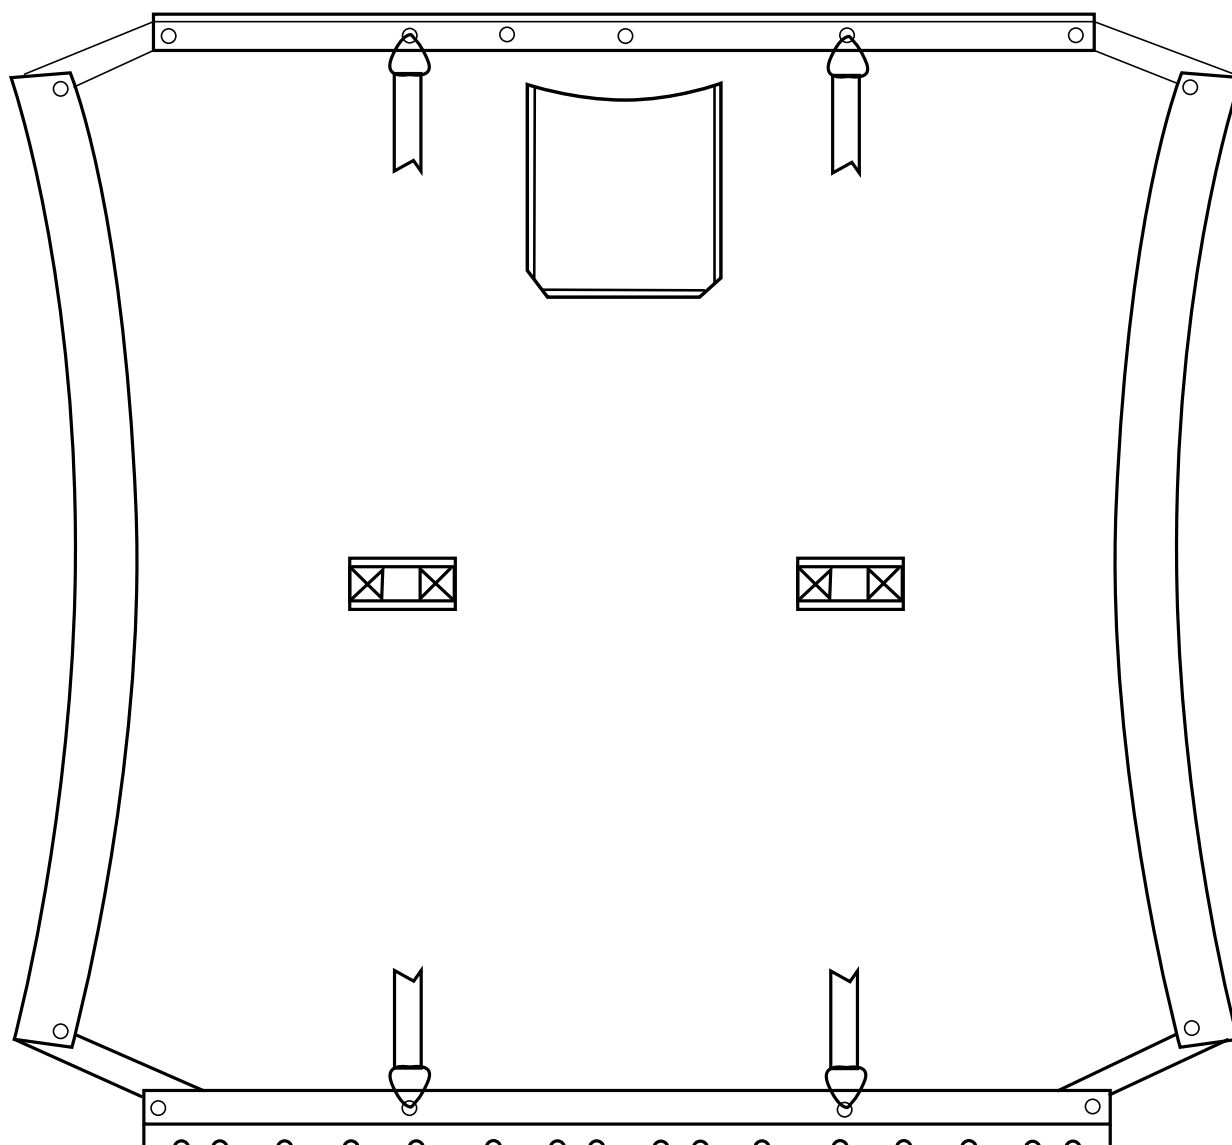

HOBIE CAT DRAGOON CLUB & XTREME

Eclaté des pièces détachées / Illustrated Part Guide / Explosionszeichnung

Trampoline / Trampoline

N°	Ref	Designation/Description/Beschreibung
	13525805	Trampoline mesh Dragoon Mesh trampoline Dragoon Netztrampoline Dragoon
	13570480	Bout latéral / Side line / Seiteleine
	13575485	Bout sécurité / Safety line / Sicherheitsleine
	13625000	Jonc de laçage de trampoline Trampoline lacing rod