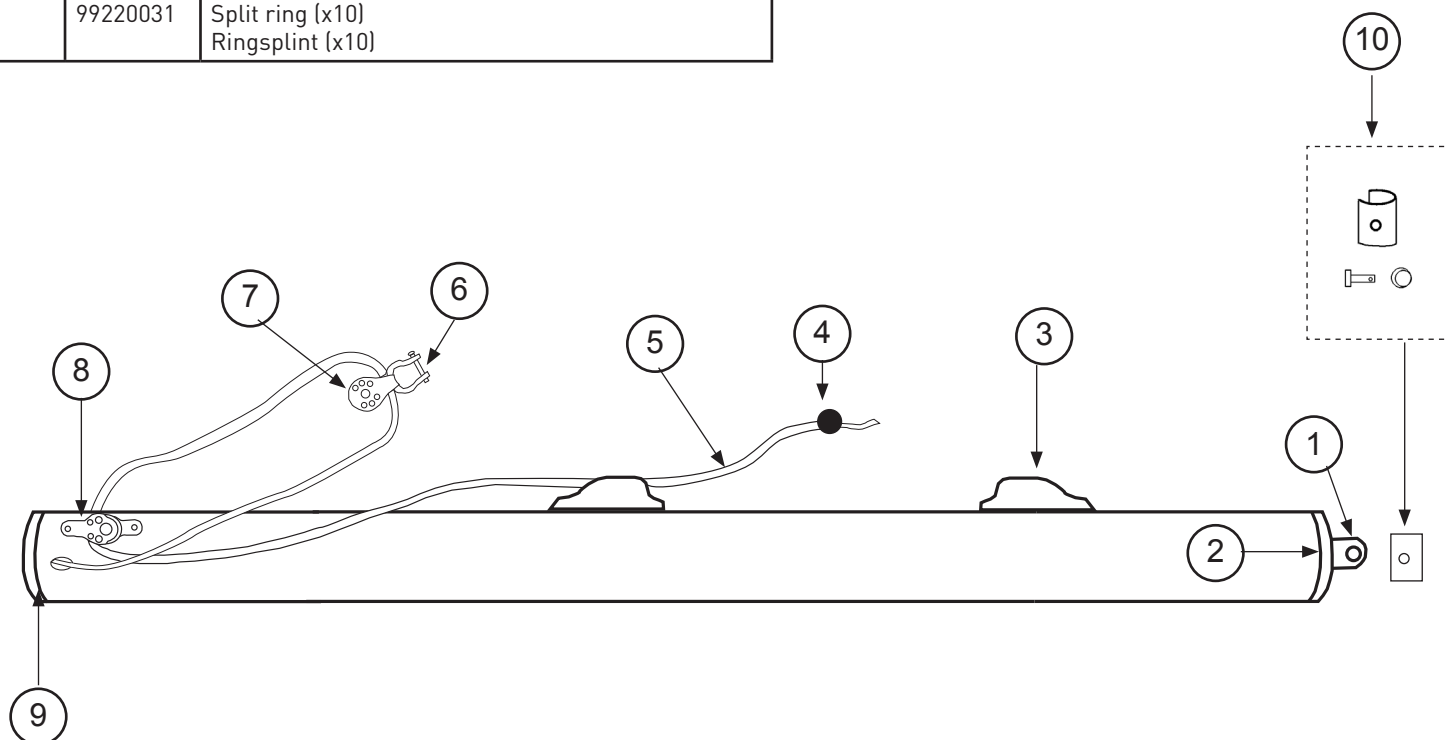

HOBIE CAT DRAGOON XTREME

Eclaté des pièces détachées / Illustrated Part Guide / Explosionszeichnung

Bôme / Boom / Baum

N°	Ref	Designation/Description/Beschreibung
1-9	13512810	Bôme / Boom / Baum complete
1	14011820	Ancrage vit mulet (x5) Gooseneck fastening (x5) Bauteil f. Lümmelbeschlag (x5)
2	17569000	Embout de bôme percé Boom end cap drilled Baumendkappe gebohrt
3	99500540	Taquet coinreur / Boom cleat / Baumklemme
4	99500103	Boule d'arrêt / Plastic ball stop / Plastikball (x5)
5	99300520	Cordage noir / Black line / Leine schwarz D5
6	18042710	Manille longue / Long shackle / Lange Shäkel
7	99500478	Poulie simple / Single block / Block einzig
8	99500490	Poulie à plat pont / Cheek block / Liegeblock
9	99220202	Bouchon à ailettes / End cap / Endstück D40 (x5)
10	14070351	Charnière vit mulet Hinge vertex assembly. Lümmelbeschlag-Verbindungs kit
	99220034	Axe percé latte ridoir (x10) Clevis pin (x10) Bolzen f. Locheisen gebohrt (x10)
	99220031	Anneau Brisé (x10) Split ring (x10) Ringsplint (x10)