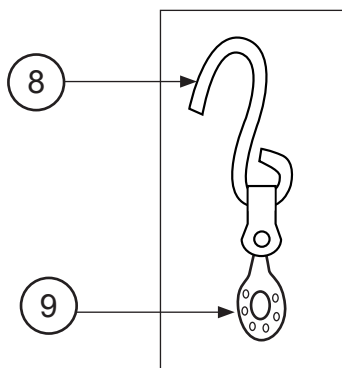

HOBIE CAT DRAGOON XTREME

Eclaté des pièces détachées / Illustrated Part Guide / Explosionszeichnung

Bôme / Boom / Baum

N°	Ref	Designation/Description/Beschreibung
1-9	13512810	Bôme / Boom / Baum complete
1	14011820	Ancrage vit mulet (x5) Gooseneck fastening (x5) Bauteil f. Lümmelbeschlag (x5)
2	17569000	Embout de bôme percé Boom end cap drilled Baumendkappe gebohrt
3	99500540	Taquet coinreur / Boom cleat / Baumklemme
4	99500103	Boule d'arrêt / Plastic ball stop / Plastikball (x5)
5	99300520	Cordage noir / Black line / Leine schwarz D5
6	18042710	Manille longue / Long shackle / Lange Shäkel
7	99500478	Poulie simple / Single block / Block einzig
8	99500490	Poulie à plat pont / Cheek block / Liegeblock
9	99220202	Bouchon à ailettes / End cap / Endstück D40 (x5)
10	14070351	Charnière vit mulet Hinge vertex assembly. Lümmelbeschlag-Verbindungs kit
	99220034	Axe percé latte ridoir (x10) Clevis pin (x10) Bolzen f. Locheisen gebohrt (x10)
	99220031	Anneau Brisé (x10) Split ring (x10) Ringsplint (x10)

HOBIE CAT DRAGOON CLUB & XTREME

Eclaté des pièces détachées / Illustrated Part Guide / Explosionszeichnung

Grand-voile / Main sail / Großsegel

N°	Ref	Designation/Description/Beschreibung
	13530010	GV Hobie Dragoon jaune et rouge Main Hobie Dragoon yellow and red Großsegel Hobie Dragoon gelb und rot
	13530050	GV Hobie Dragoon blanche Main Hobie Dragoon white Großsegel Hobie Dragoon weiss
1-7	13534100	Jeu de lattes / Batten set / Lattensatz EASY
1	13534051	N°1 DRAE 1890 mm
2	13534052	N°2 DRAE 1850 mm
3	13534053	N°3 DRAE 1800 mm
4	13534054	N°4 DRAE 1575 mm
5	13534055	N°5 DRAE 1210 mm
6	13534056	N°6 DRAE 725 mm
7	99500330	Embout latte EASY NP Batten tip EASY NP Lattenkappe EASY NP
8	99500210	Crochet GV/Cunni 6 mm Hook main/cunni 6 mm Haken Großsegel/cunni 6 mm
9	17070160	Poulie étarquage double Twofold block Doppelblock