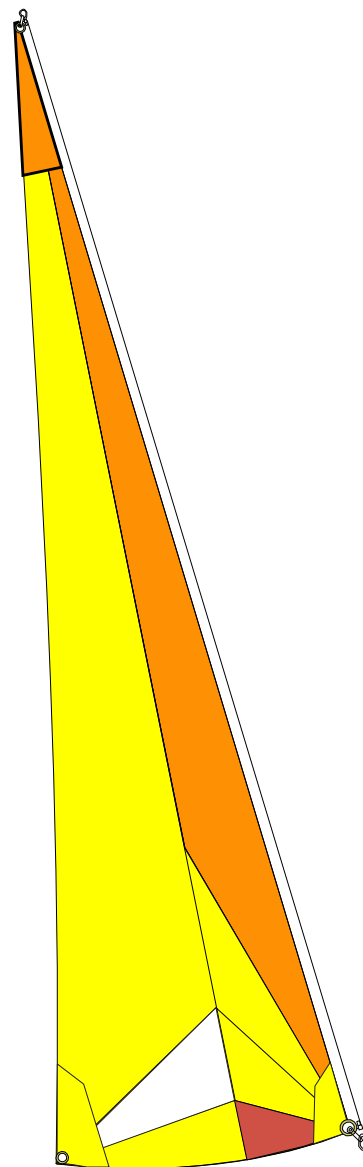

HOBIE CAT DRAGOON XTREME

Eclaté des pièces détachées / Illustrated Part Guide / Explosionszeichnung

Foc autovireur / self tacking Jib / Selbstwende Fock

N°	Ref	Designation/Description/Beschreibung
	13530110	Foc Hobie Dragoon jaune Jib Hobie Dragoon yellow Fock Hobie Dragoon gelb
	13530150	Foc Hobie Dragoon blanc Jib Hobie Dragoon white Fock Hobie Dragoon weiss
1	13570430	Ecoute de foc Jib sheet Fockscht
2	17070150	Poulie étarquage simple Micro block Micro-Umlenckblock
3	99220036	Manille / Shackle / Schäkel D4 (x10)
4	99300545	Cordage spectra blanc Spectra line white Spectra-Leine weiss
5	99500478	Poulie simple Single block Block einzig