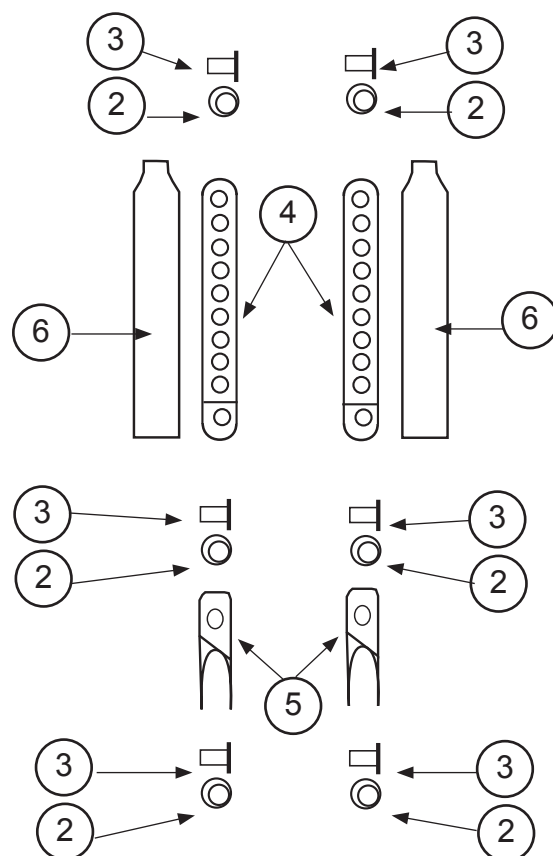

HOBIE CAT DRAGOON CLUB & XTREME

Eclaté des pièces détachées / Illustrated Part Guide / Explosionszeichnung

Haubans / Shrouds / Wanten

N°	Ref	Designation/Description/Beschreibung
1+6	13570501	Jeu de câbles Dragoon Club Wire set Dragoon Club Käbelsatz Dragoon Club
1+6	13570508	Jeu de câbles Dragoon Xtreme Wire set Dragoon Xtreme Käbelsatz Dragoon Xtreme
2-5	13570300	Sac d'accastillage / Rig bag / Takelage Beutel CLub
2-5	13570301	Sac d'accastillage / Rig bag / Takelage Beutel Xtreme
1	13570525	Hauban / Shroud / Wanten
2	99220031	Anneau brisé / Split ring / Ringsplint (x10)
3	99220034	Axe percé / Clevis pin / Bolzen für Locheisen (x10)
4	99220033	Latte ridoir universelle (x5) Stay adjuster (x5) Locheisen (x5)
5	16060312	Chape de hauban / Toggle / Wanten toggle (x10)
6	99500360	Gaine latte ridoire / Shroud adjuster cover / Wantenschutz (x10)