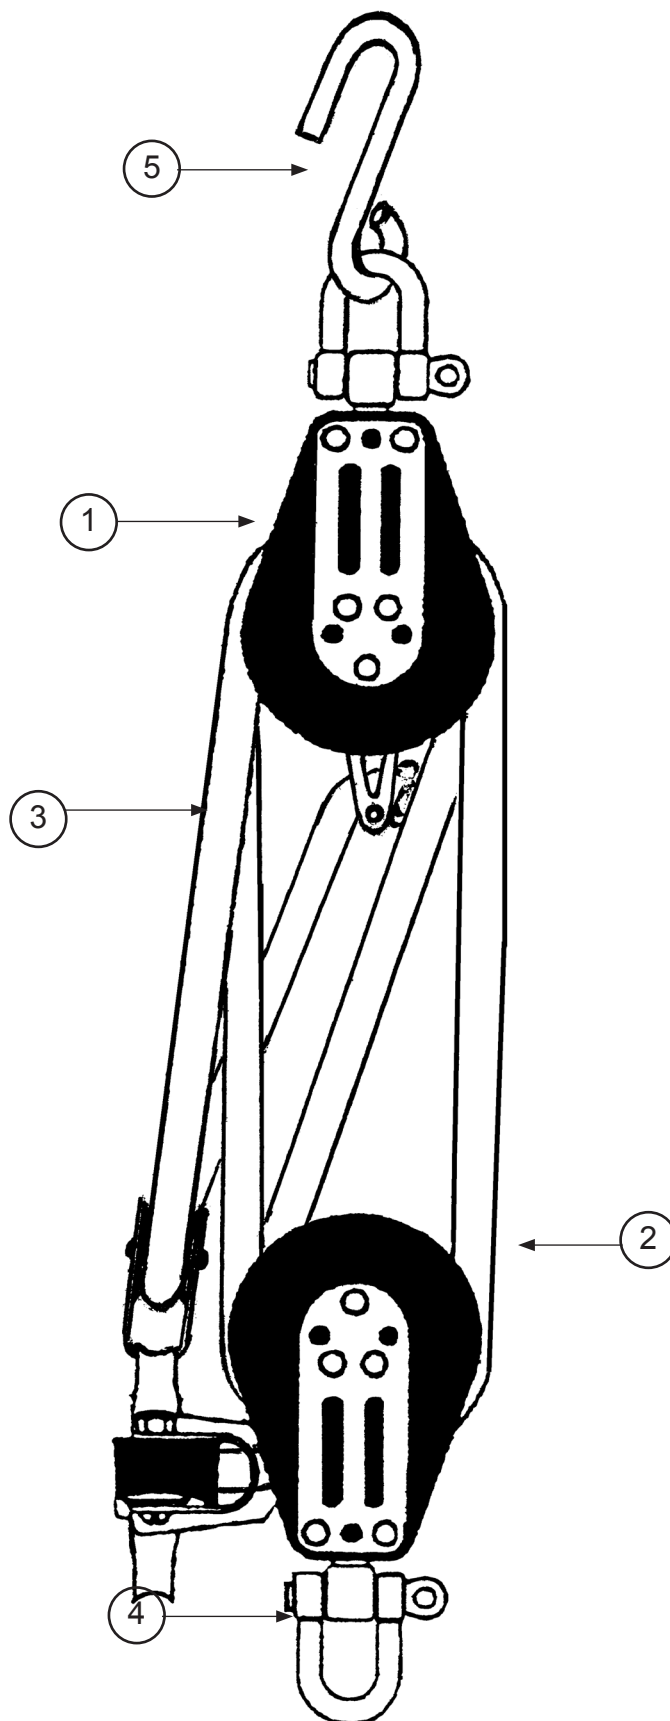

HOBIE CAT DRAGOON XTREME

Eclaté des pièces détachées / Illustrated Part Guide / Explosionszeichnung

Palan de grand-voile / Main sheet system / Großschottsystem

N°	Ref	Designation/Description/Beschreibung
1	99500128	Poulie triple 40 mm Threefold block 40 mm Dreifacher Block 40 mm
2	99500132	Poulie winch triple avec taquet Threefold winch block with cleat Dreifacher Knarrblock with cleat
	99500366	Taquet / Cleat / Klemme (x5)
3	13570420	Ecoute de grand voile Mainsheet Großschott
4	99220036	Manille / Shackle / Shäkel D6 (x10)
5	99500260	Crochet de grand-voile 8 mm (x2) Main hook 8 mm (x2) Großsegelhaken 8 mm (x2)