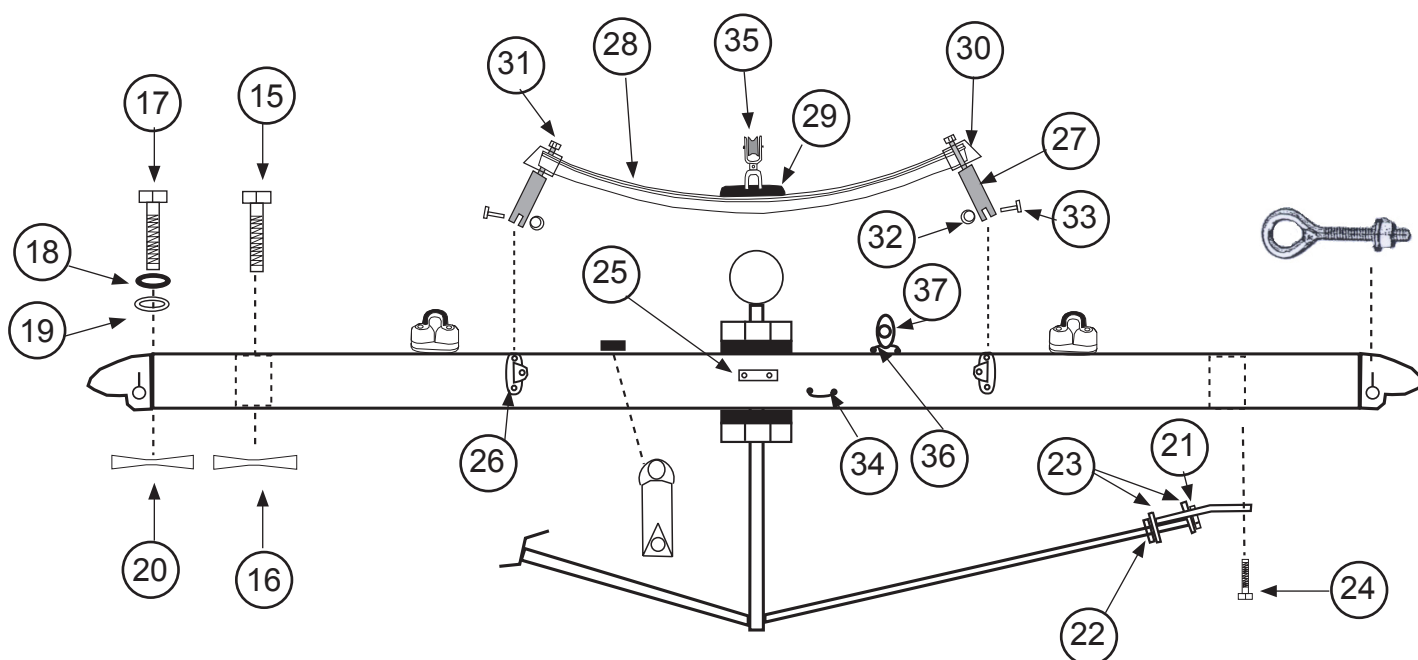

N°	Ref	Designation/Description/Beschreibung	N°	Ref	Designation/Description/Beschreibung
15	17220050	Vis / Screw / Schraube TCHC 8X80	27	99000211	Support aluminium long Track support alu (long) Schienenstutze (lang)
16	13565005	Support de fixation percé Fixation bar drilled Unterstützung gebohrt	28	99500860	Rail de foc incurvé Curved track Fockschiene (gebogen)
17	99220016	Vis / Screw / Schraube TCHC 8X60	29	99500810	Chariot de foc / Jib car / Focktraveller
18	99061110	Rondelle / washer / Unterlegscheibe inox D8 (x10)	30	99500870	Kit embout de rail End stop kit Fockwagenstopper
19	99220053	Rondelle / Washer / Unterlegscheibe Nylon D8 (x10)	31	99220332	Vis / Screw / Schraube TH 5x35 (x10)
20	13565010	Support de fixation fileté Fixation bar threaded Unterstützung gewind	32	99220031	Anneau brisé / Ring clip / Ringsplint (x10)
21	99220302	Ecrou indessérable D10 (x10) Nylstop nut D10 (x10) Selbstsichernde Mutter D10 (x10)	33	99220047	Axe percé 5x20 (x5) Clevis pin 5x20 (x5) Bolzen gebohrt 5x20 (x5)
22	99220009	Ecrou / Nut / Mutter HU D10 (x10)	34	60010950	Pontet nylon Nylon eye strap Nylon-Guseisenbeschlag
23	99220059	Rondelle / Washer / Unterlegscheibe Nylon D10 (x10)	35	99500850	Poulie simple /Single block /Blok einzig Carbo
24	99220145	Vis / Screw / Schraube TH 8X90	36	99220205	Pontet bas / Pad-eye / Bügel
25	16056025	Articulation tangon (option) (x5) Spi boom fixation (option) (x5) Spibaum Befestigung (option) (x5)	37	99500478	Poulie simple micro Single block micro Block einzig micro
26	99000200	Base support inox Track support bracket Fußschienenstutze