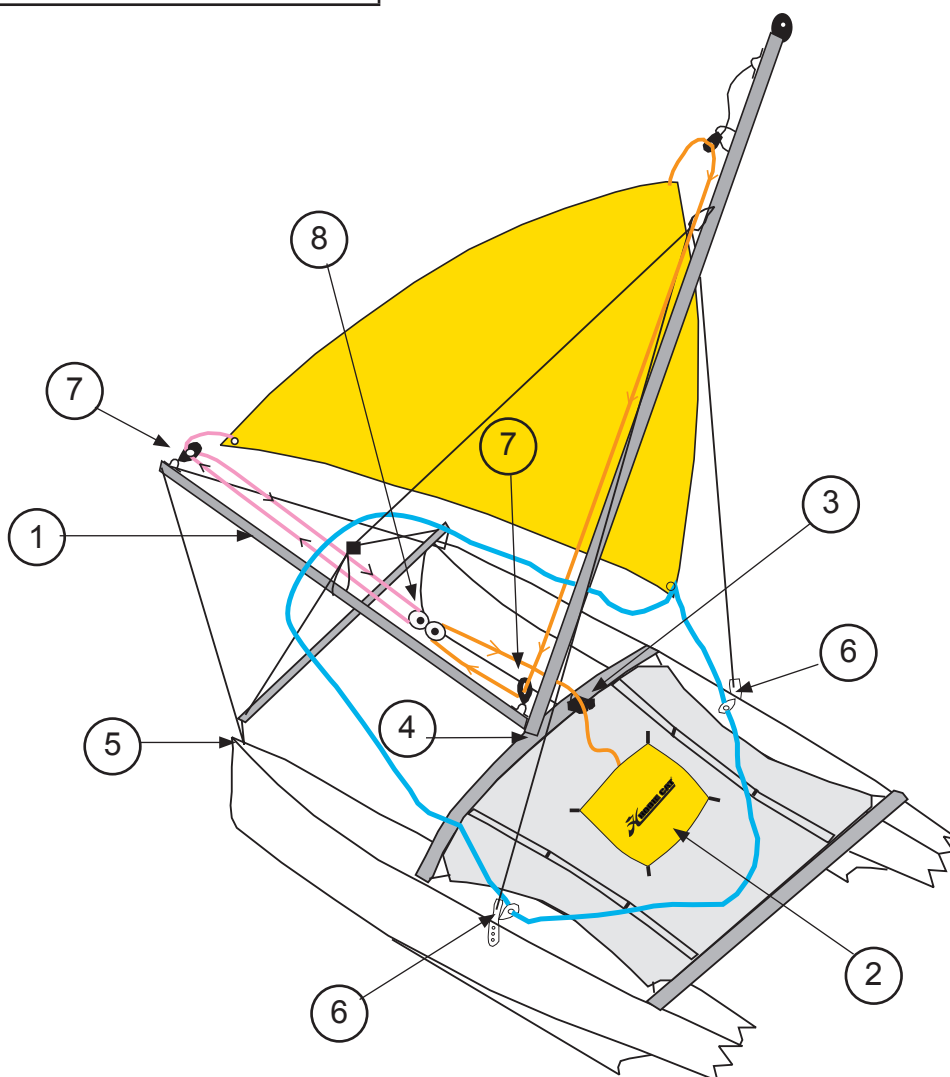

HOBIE CAT DRAGOON CLUB
Eclaté des pièces détachées / Illustrated Part Guide / Explosionszeichnung
Kit Spinnaker classic / Classical spinnaker kit (Option)

N°	Ref	Designation/Description/Beschreibung
1-10	KSPI-DRAGCL	Kit de spinnaker Classic Classical spinnaker kit Spi-Kit classisch
1	13570375	Tangon de spi / Spi boom / Spibaum
2	99267450	Sac de spi petit modèle Spi bag small Spi Sack klein
3-10	13570325	Accastillage spi + cordages Spinnaker rig + lines Spinnaker Takelage + Leinen
3	99500362	Taquet à billes / Ball bearing cleat
	99500465	Filoir / Fairlead
4	16056025	Articulation tangon (x5) Spi boom fixation (x5) Spibaum Verbindung (x5)

N°	Ref	Designation/Description/Beschreibung
5	99220036	Manille / Shackle / Schäkel D6 (x10)
6	99500117	Poulie winch / Winch block / Knarrblock
	99500755	Ressort plastic Plastic spring Plastik Splint
7	99500114	Poulie simple / Single block / Block einzig
	99220057	Pontet / Pad-eye / Bügel D5
8	99500109	Poulie tête à tête / Spi block H232
9	13570405	Sac de cordages spi std/trompette Line bag spi std/trumpet Leinesack spi std/trumpet
		Spinnaker std & trompette / Trumpet & std Spinnaker
	13530210	Jaune / Yellow / Gelb