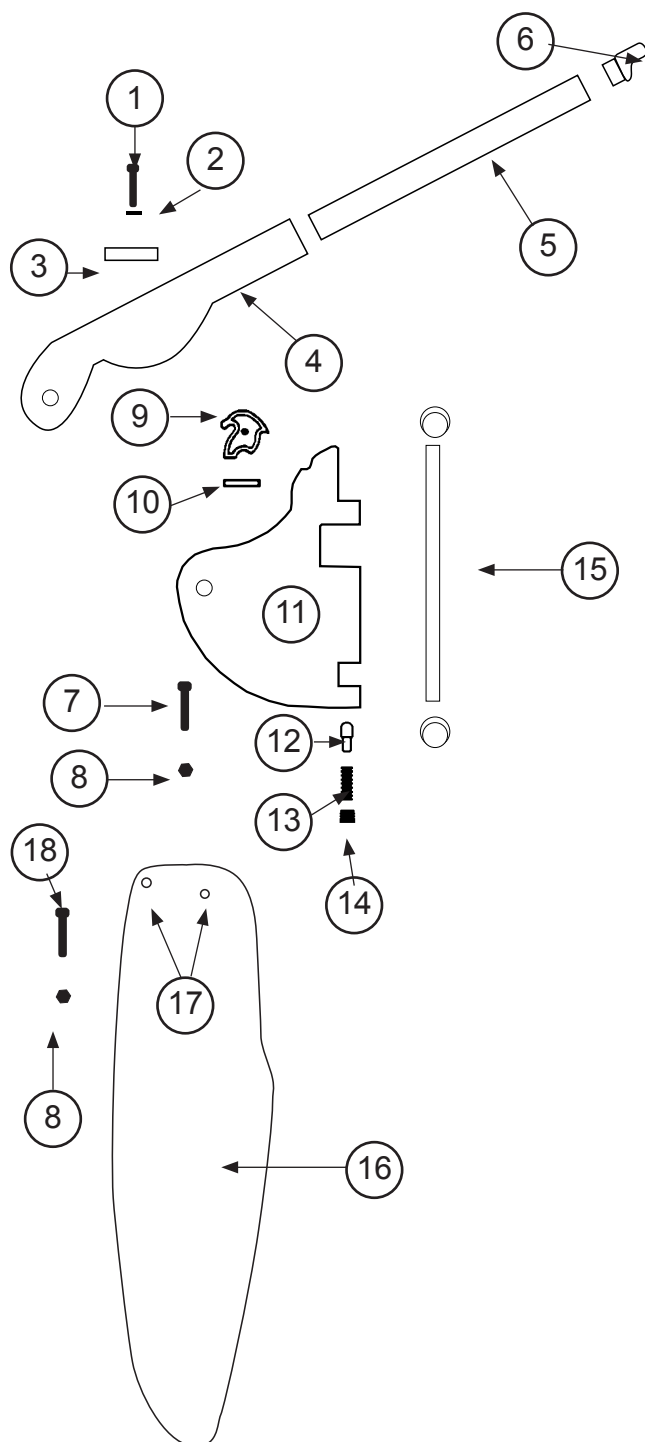

N°	Ref	Designation/Description/Beschreibung
	13562115	Gouvernail complet droit LEXAN Rudder assembly complete right LEXAN Ruderanlage komplett rechts LEXAN
	13562110	Gouvernail complet gauche LEXAN Rudder assembly complete left LEXAN Ruderanlage komplett links LEXAN
1-6	13562140	Bras de gouvernail droit complet STD Rudder arm right complete STD Ruderarm rechts komplett STD
	13562135	Bras de gouvernail gauche complet STD Rudder arm left complete STD Ruderarm links komplett STD
1-4	14062130	Casting supérieur monté Upper casting assembly Ruderkopf montiert oben
1	99221123	Vis / Screw / Schraube TH 8x20 casting (x10)
2	99061110	Rondelle plate D8 / Washer / Unterlegscheibe (x10)
3	14061122	Platine dural / Cam stop plate Platine f. oberes Rudergehäuse
4	14000045	Casting supérieur Gouv. Upper rudder casting Oberes Rudergehäuse
5	13562130	Tube de Gouvernail / Tiller tube / Ruderrohr
6	99000005	Embout à rotule / Tiller end cap / Pinnenendstück
7-14	14062120	Casting inférieur monté Lower casting assembly Ruderkopf montiert unten
7	99220150	Vis / Screw / Schraube TH 8x55 (x10)
8	99220012	Ecrou indesserrable D8 (x10) Nylstop nut (x10) Selbstsichernde Mutter (x10)
9	14061180	Came safran / Plastic cam / Rudernock (x10)
10	99220008	Goupille élastique / Maststep pin / Sprengbolzen (x10)
11	14000155	Casting inf avec néoprène Lower casting with neoprene Ruderkopf unten mit neoprene
12	14061105	Pene safran / Plunger / Gegenstück Ruderknock (x10)
13	99220004	Ressort de Gouv. / Rudder spring / Ruder-Feder (x10)
14	99220006	Vis delrin / Delrin screw / Delrinschraube (x10)
15	16080340	Aiguillot + anneau brisé (x10) Rudder pin + split ring (x10) Ruderknopfen + Ringsplint (x10)
16	16062110	Lame safran / Rudder blade / Ruderblatt LEXAN
17	99502130	Insert / Sheave pin / Bolzen
18	99220003	Vis / Screw / Schraube TH 8x60 (x10)