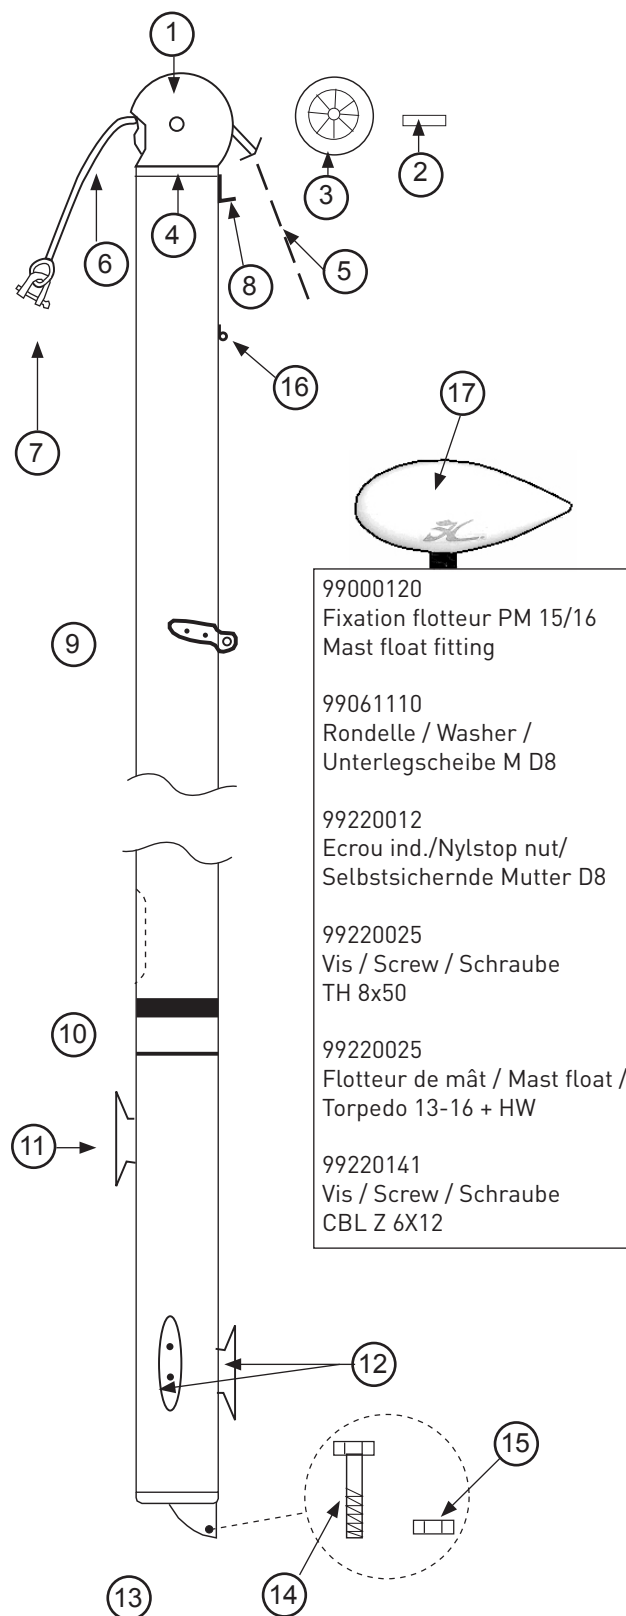

N°	Ref	Designation/Description/Beschreibung
	13542710	Mât 1 pièce/1-piece Mast/1-teiliger Mast 2005
	13542715	Mât 2 pièces/2-piece mast/2-teiliger Mast 2005
1-3	14042710	Tête de mât complète Mast head complete Mastkopf komplett
1	14000015	Tête de mât noire Black mast head Mastkopf schwarz
2	14041713	Axe tête de mât (x5) Sheave pin mast head (x5) Bolzen Mastkopf (x5)
3	16041712	Rea nylon tête de mat Mast head nylon sheave Mastkopffrolle
4	14042720	Sceau Mât plastic Mast plug nylon Mast Abdichtung Nylon
5	13541750	Drisse câble GV Main halyard wire Grossfall Kabel
6	13570460	Drisse cordage / Main halyard rope /Großfall
7	99220035	Manille / Shackle / Schäkkel D6 (x10)
8	14041721	Hook de drisse / Halyard hook / Fallhaken
9	14041722	Ferrure capelage / Mast tang / Mastbeschlag
10	14041723	Autocollant de sécurité Mast caution label Sicherheitsaufkleber
11	14041715	Taquet étarq amure / Downhall cleat / Klampe (x10)
12	99220050	Taquet de drisse (x10) Halyard cleat (x10) Niederholer Mastklemme (x10)
	99220051	Vis / Screw / Schraube TFBF 4X30 (x10)
	99220052	Ecrou carré / Square nut / Quadratische Mutter
13	13600010	Base mât noire / Black mast base / Mastfuss schwarz
14	99220116	Vis / Screw / Schraube TH 6x55 (x10)
15	99220019	Ecrou indessérable D6 (x10) Nylstop nut (x10) Selbstsichernde Mutter (x10)
16	99220238	Ferrure fixation spi / Mast spi fitting
17	KFPM	Flotteur de mât / Mast floating device / Torpedo
	99210050	Bouchons étanches (x10) Waterproof plugs (x10) Wasserdicht-Dichtungen (x10)