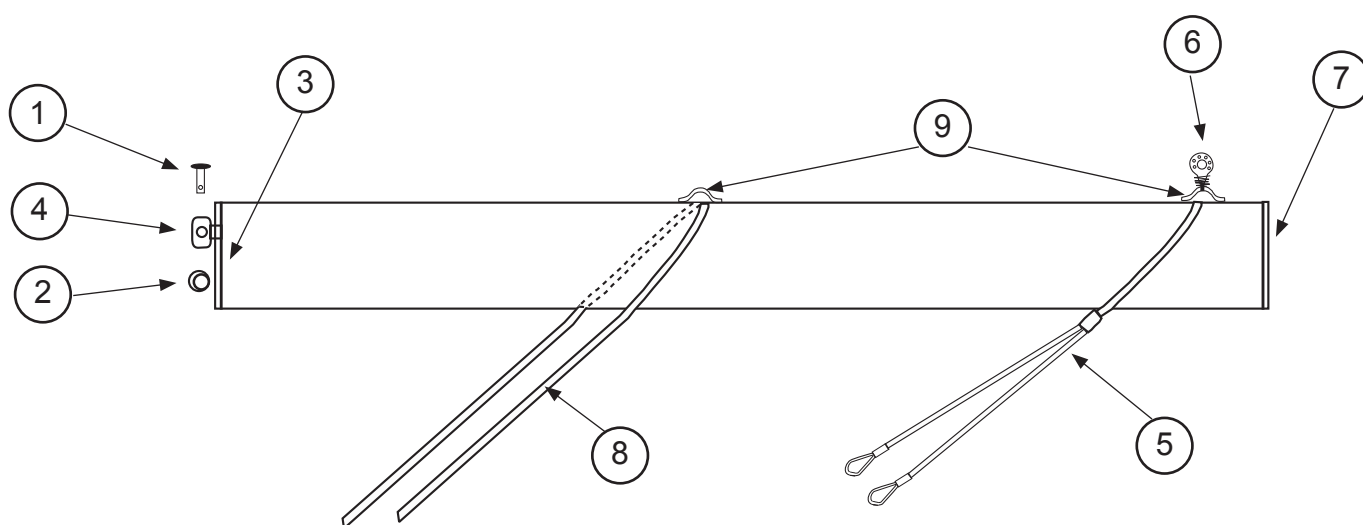

HOBIE CAT DRAGOON XTREME

Eclaté des pièces détachées / Illustrated Part Guide / Explosionszeichnung

Tangon de spinnaker / Spinnaker boom / Spibaum

N°	Ref	Designation/Description/Beschreibung
1-7	13570375	Tangon de spi trompette Dragoon Spi boom trumpet Dragoon Spibaum Trumpet Dragoon
1	14061245	Axe barre / Connection pin / Bolzen
2	99220031	Anneau brisé / Split ring / Offener Ring (x10)
3	17569000	Embout bôme percé / Boom end cap drilled / Baumendstück gebohrt
4	18061320	Chape d'articulation tangon / Spi pole connection toggle / Verbindungswirbel Spibaum (x2)
	99220135	Vis / Screw / Schraube TH 8x40
	99220012	Ecrou indessérable / Nylstop nut / Selbstsichernde Mutter D5 (x10)
	99061110	Rondelle / Washer / Unterlegscheibe D8 (x10)
5	13580582	Bride tangon trompette / Spi boom trumpet bridle / Spibaum Trumpet Hahnepot
6	99500735	Poulie avec ressort et pontet Block w/ spring and pad-eye Block mit Splint und Bügel
	99220326	Vis / Screw / Schraube SSI
	99220015	Ecrou indessérable D5 (x10) Nylstop nut D5 (x10) Selbstsichernde Mutter D5 (x10)
7	99220202	Bouchon à ailette / Boom end cap / Boom-Endstück (x5)
8	99300595	Bride tangon regatta / Regatta Spi pole bridle / Hahnepot Spi-Baum Regatta
9	99220057	Pontet forgé / Pad eye / Bügel