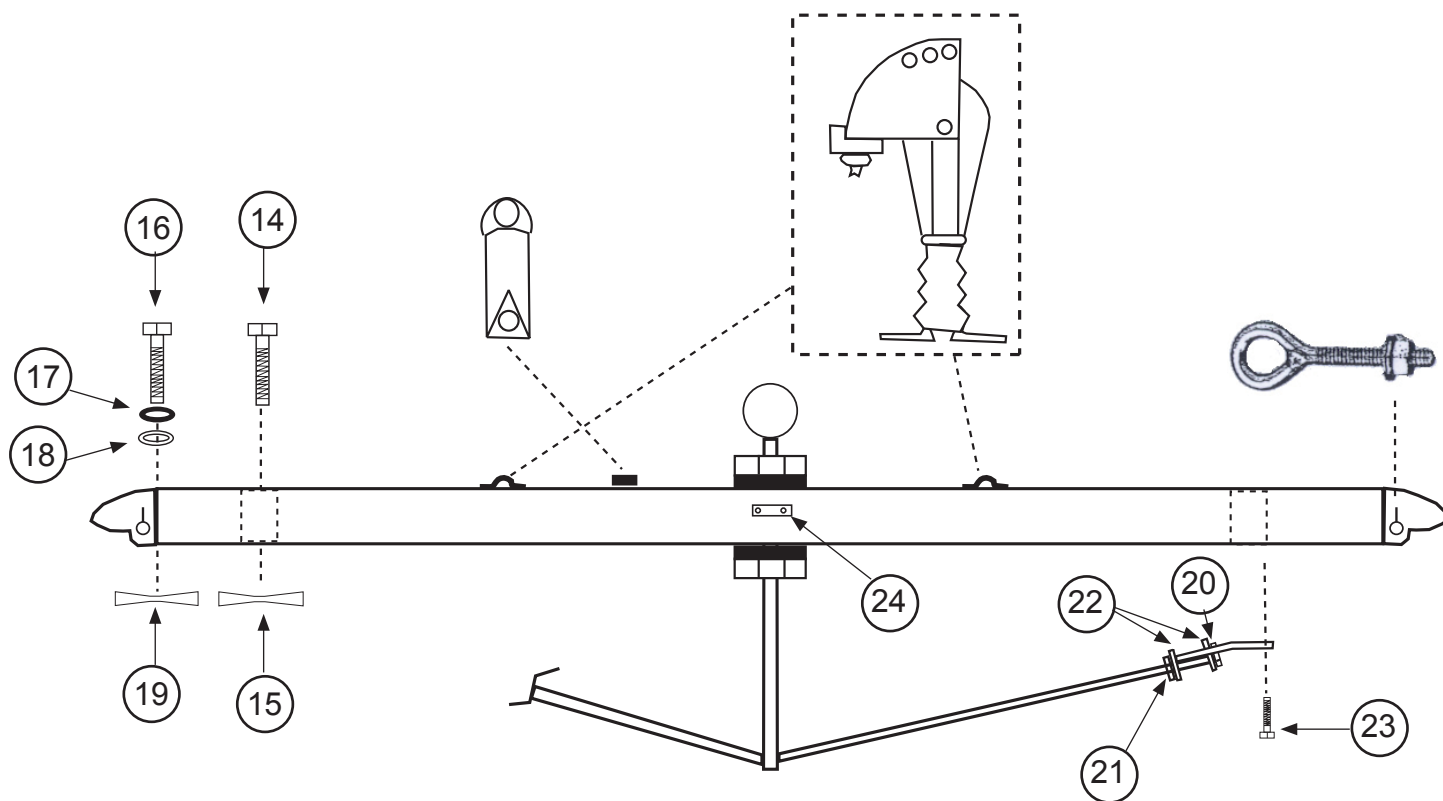

HOBIE CAT DRAGOON CLUB

Eclaté des pièces détachées / Illustrated Part Guide / Explosionszeichnung

Traverse avant / Front crossbar / Vorderholm CLUB

N°	Ref	Designation/Description/Beschreibung
14	17220050	Vis / Screw / Schraube TCHC 8X80
15	13565005	Support de fixation percé Fixation bar drilled Unterstützung gebohrt
16	99220016	Vis / Screw / Schraube TCHC 8X60
17	99061110	Rondelle / washer / Unterlegscheibe inox D8 (x10)
18	99220053	Rondelle / Washer / Unterlegscheibe Nylon D8 (x10)
19	13565010	Support de fixation fileté Fixation bar threaded Unterstützung gewind
20	99220302	Ecrou indessérable D10 (x10) Nylstop nut D10 (x10) Selbstsichernde Mutter D10 (x10)
21	99220009	Ecrou / Nut / Mutter HU D10 (x10)
22	99220059	Rondelle / Washer / Unterlegscheibe Nylon D10 (x10)
23	99220145	Vis / Screw / Schraube TH 8X90
24	16056025	Articulation tangon (option) (x5) Spi boom fixation (option) (x5) Spibaum Befestigung (option) (x5)