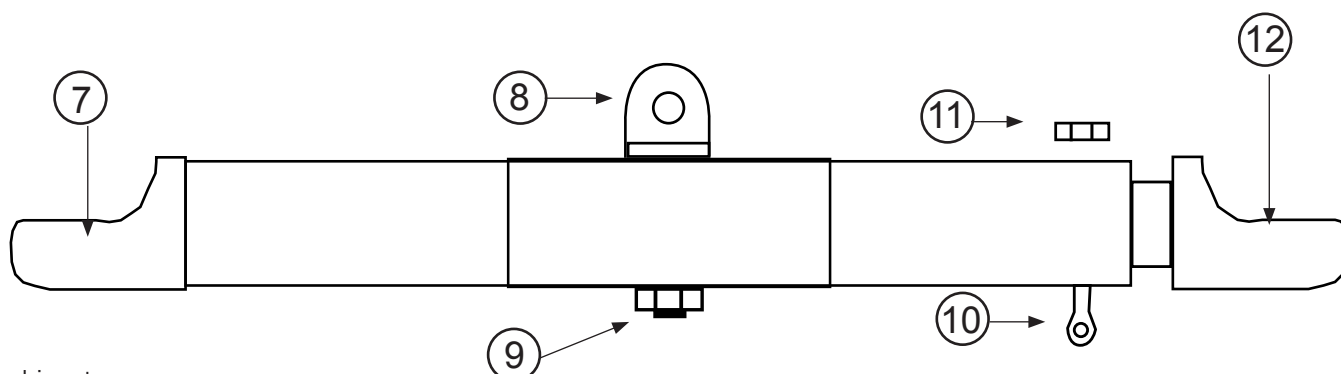

HOBIE CAT DRAGOON CLUB

Eclaté des pièces détachées / Illustrated Part Guide / Explosionszeichnung

Barre d'accouplement / Tiller crossbar / Anlenkstange

N°	Ref	Designation/Description/Beschreibung
7-12	13562200	Barre accoupl.avec renfort (2008) Tiller crossbar with sleeve (2008) Anlenkstange mit Verstärkerung (2008)
1-6	99500380	Kit d'articulation TCM Tiller connector kit TCM Verbindungsgelenk TCM
1	99220116	Vis TH 6 x 55 / TH screw / TH Schraube (x10)
2	99220032	Rondelle inox (x10) Stainless washer (x10) Unterlegscheibe (x10)
3	99220029	Demi-bille nylon (x20) Half ball nylon (x20) Nylon Halbkugel (x20)
4	99500331	Demi-pallier / Rubber spacer / Distanzhülse
5	99500335	Ressort TCM (x10) TCM spring (x10) TCM-Feder (x10)
6	99220019	Ecrou indessérable D6 (x10) Nylstop nut D6 (x10) Selbstsichernde Mutter D6 (x10)
7	99000005	Embout à rotule / Tiller End Cap / Pinnenendstück
8	99221301	Vis violon / Violon screw / Bügel Schraube
9	99220012	Ecrou indessérable D8 (x10) Nylstop nut D8 (x10) Selbstsichernde Mutter D8 (x10)
10	99220010	Vis manillon (x2) Tiller adjusting screw (x2) Schraube (x2)
11	99220011	Ecrou HU D8 / Nut HU D8 / Mutter HU D8
12	99000010	Coulisseau réglage barre d'accouplement Adjustable Tiller end cap Eingerichtet Gleiter
	99210001	Pop TB 4,8 x 10 (x10)
	99216010	Pop TB 4,8 x 11 (x 10)