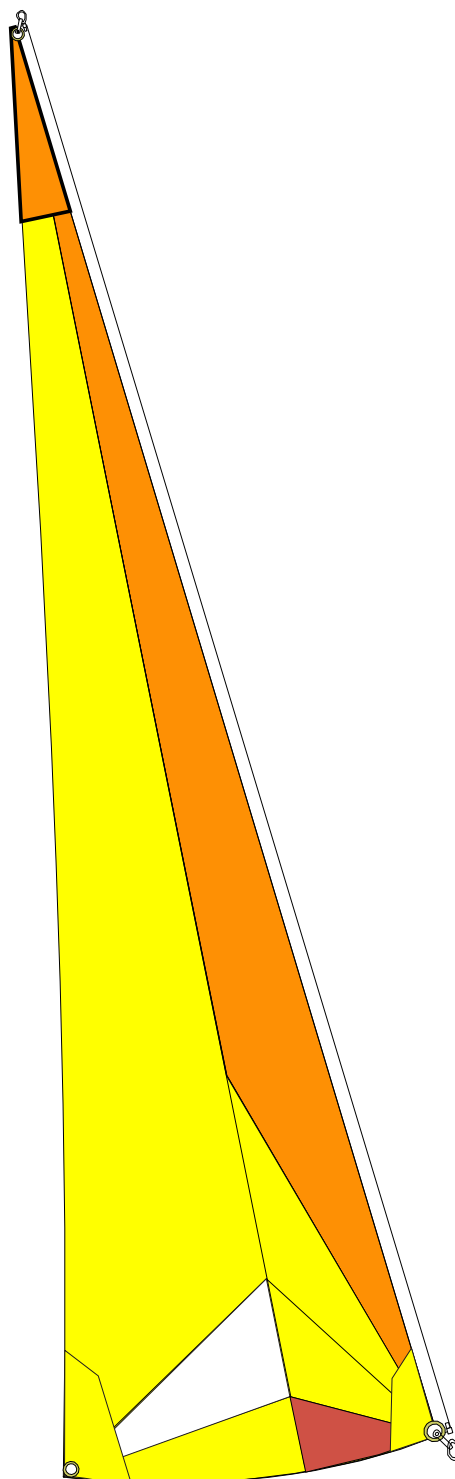

HOBIE CAT DRAGOON CLUB & XTREME

Eclaté des pièces détachées / Illustrated Part Guide / Explosionszeichnung

Foc / Jib / Fock

N°	Ref	Designation/Description/Beschreibung
	13530110	Foc Hobie Dragoon jaune Jib Hobie Dragoon yellow Fock Hobie Dragoon gelb
	13530150	Foc Hobie Dragoon blanc Jib Hobie Dragoon white Fock Hobie Dragoon weiss
1	99220035	Manille / Shackle / Schäkel D6 (x10)
2	16080351	Poulie pt d'écoute de foc Jib clew block Fockumlenblock
	13570430	Ecoute de foc Jib sheet Fockschoot