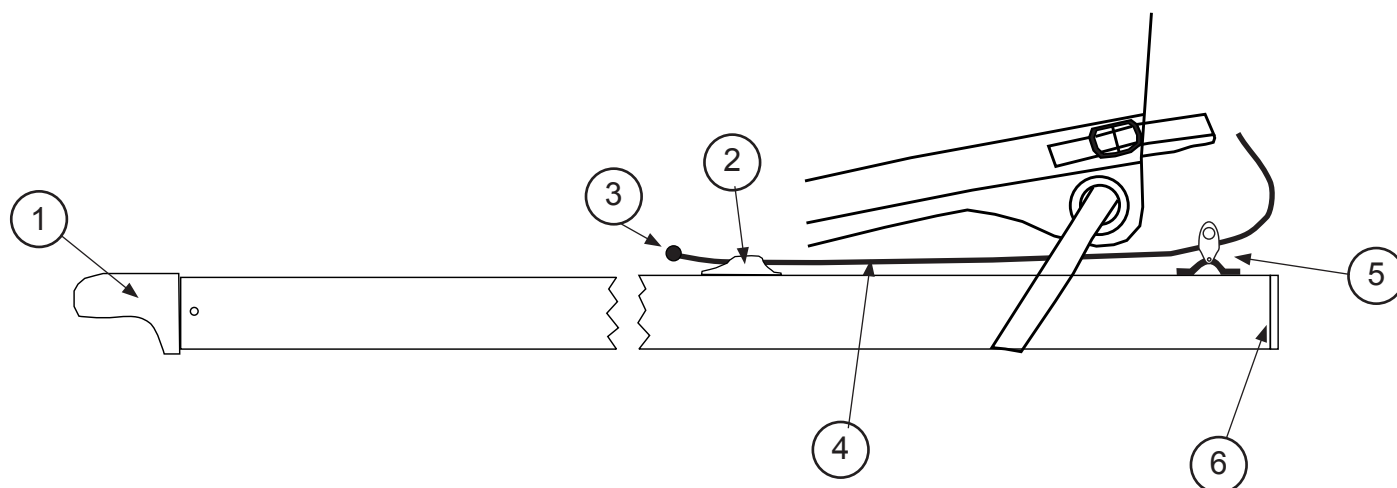

HOBIE CAT DRAGOON CLUB

Eclaté des pièces détachées / Illustrated Part Guide / Explosionszeichnung

Bôme / Boom / Baum (OPTION)

N°	Ref	Designation/Description/Beschreibung
1-5	13512800	Bôme / Boom / Baum complete
1	99000005	Embout à rotule / Tiller End Cap / Pinnenendstück
2	99500540	Taquet coinreur / Boom cleat / Baumklemme
3	99500103	Boule d'arrêt / Plastic ball stop / Plastikball (x5)
4	99300520	Cordage noir / Black line / Leine schwarz D5
5	99220057	Pontet forgé / Pad-eye / Bügel
	99500114	Poulie simple / Single block / Block einzig
6	99220200	Bouchon de tangon / Spi pole end cap / Spibaumendstück (x5)