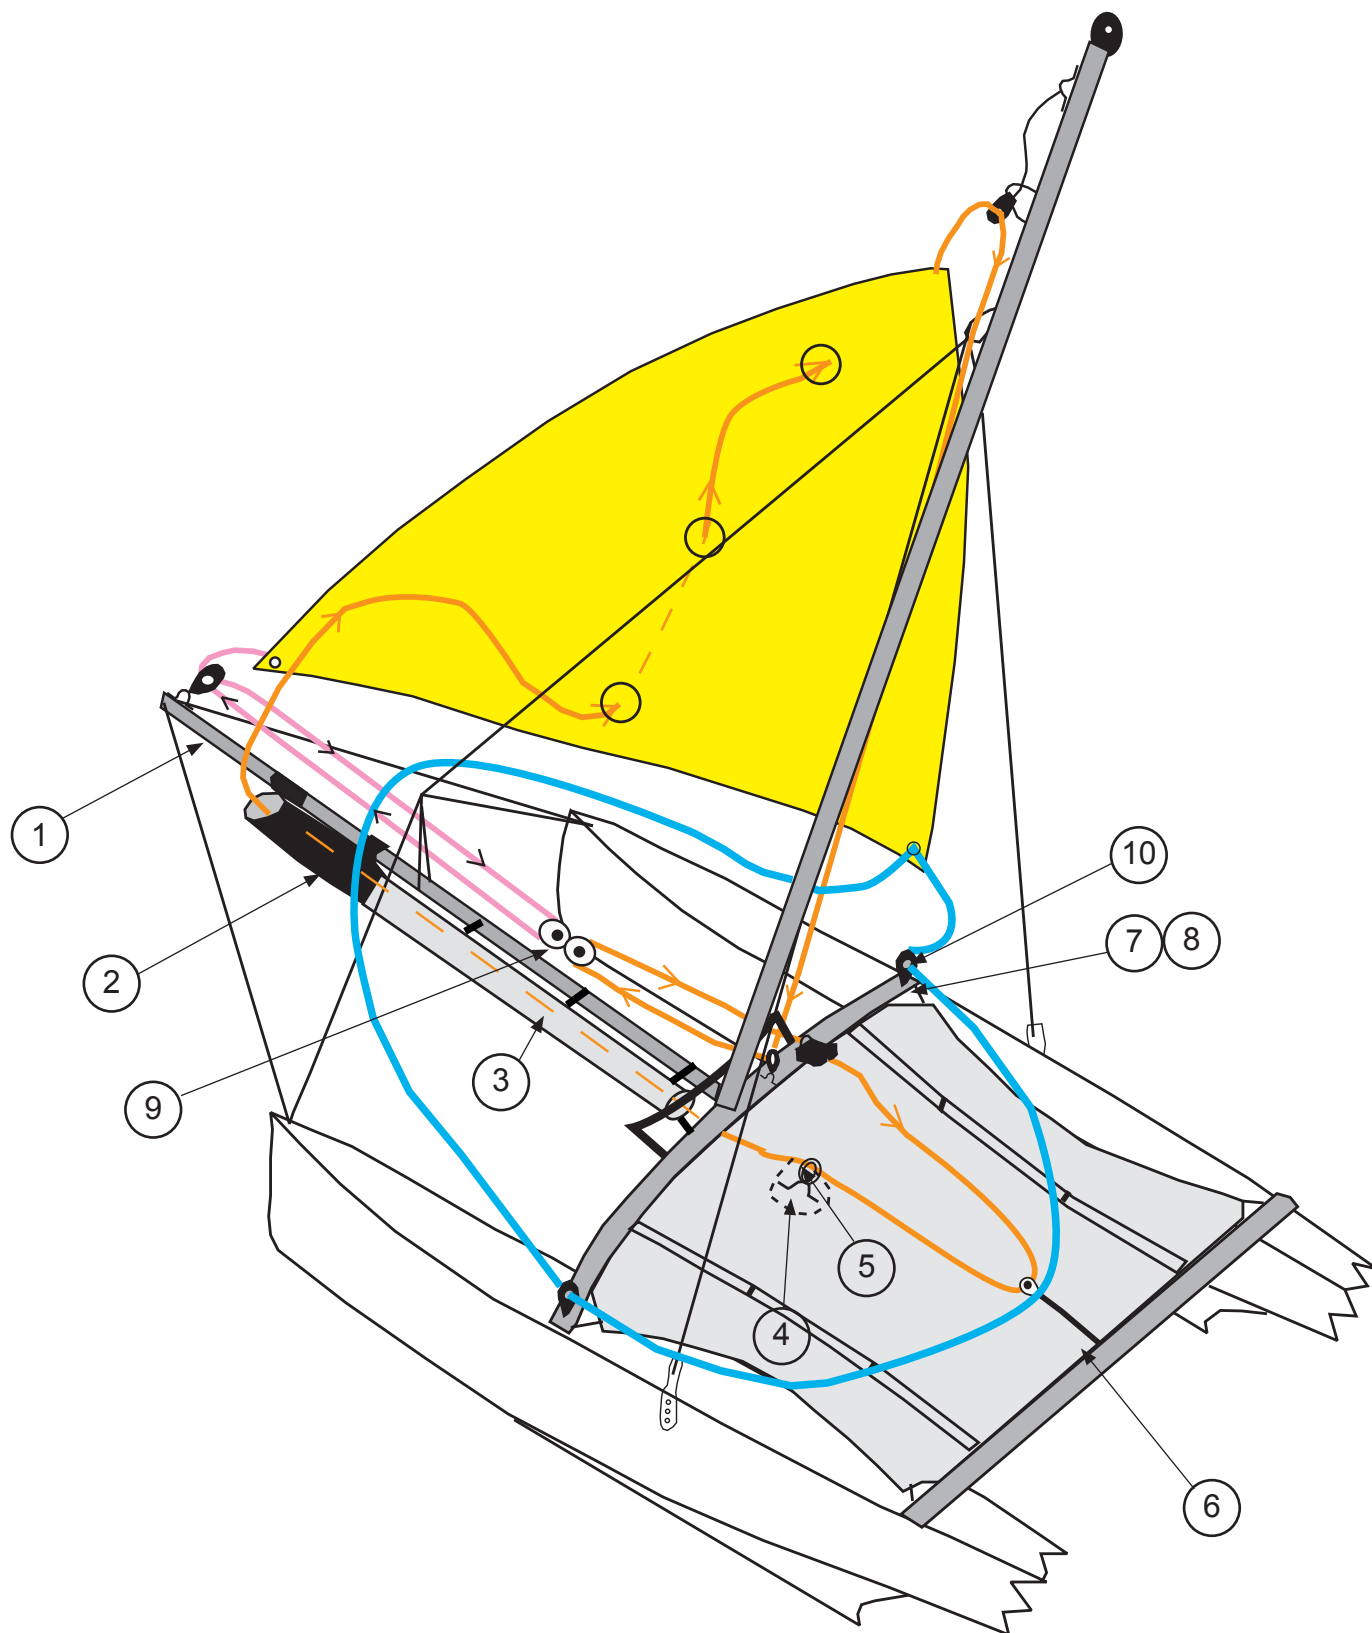

Ref : ECL_dragoon	Issued by : MB	Date : 07/2015	Update : 10	Page : 30/32

HOBIE CAT DRAGOON XTREME

Eclaté des pièces détachées / Illustrated Part Guide / Explosionszeichnung

Kit Spinnaker Trompette / Trumpet spinnaker kit (Série / Serial / Serien)

N°	Ref	Designation/Description/Beschreibung
1-11	KAVS-DRAG07	Kit de spinnaker trompette sans spi Trumpet spinnaker kit without spi Kit Spikanone ohen Spi
1	13570375	Tangon de spi / Spi boom / Spibaum
2	99267760	Embout trompette de spi / Spinnaker trumpet / Trumpet Spi
	99220101	Vis / Screw / Schraube TCLF 4,8x19
3	99267528	Sac de spi trompette / Trumpet spinnaker bag /Trumpet Spisack
4-11	13570330	Accastillage spi + cordages Spinnaker rig + lines Spinnaker Takelage + Leinen
4-5	18570385	Accastillage trampoline pour spi trompette Trampoline rigging for trumpet spi Trampoline Rig für Trumpet spi
4	99025700	Rondelle Alu 80 mm / Aluminium Washer 80 mm / Alu-Unterliegscheibe 80 mm
5	99500735	Poulie avec ressort et pontet Block w/ spring and pad-eye Block mit Splint und Bügel
	99220326	Vis / Screw / Schraube SSI
	99220015	Ecrou indessérable D5 (x10) Nylstop nut D5 (x10) Selbstsichernde Mutter D5 (x10)
6	18070328	Poulie + sandow drisse de spi Spi halyard block + shock cord Spifallblock + Gummileine
7	99220035	Manille / Shackle / Schäkel D6 (x10)
8	99220057	Pontet / Pad-eye / Bügel D5
9	21060060	Poulie tête à tête / Spi block H232
10	99500117	Poulie winch / Winch block / Knarrblock
	99500755	Ressort plastic / Plastic spring / Plastik Splint
11	13570405	Sac de cordages spi trompette / Line bag spi trumpet / Leinesack spi trumpet
Spinnaker trompette / Trumpet Spinnaker		
	13530210	Spi jaune / Yellow Spinnaker / Spi gelb

HOBIE CAT DRAGOON XTREME

Eclaté des pièces détachées / Illustrated Part Guide / Explosionszeichnung

Kit Spinnaker Trompette / Trumpet spinnaker kit (Série / Serial / Serien)