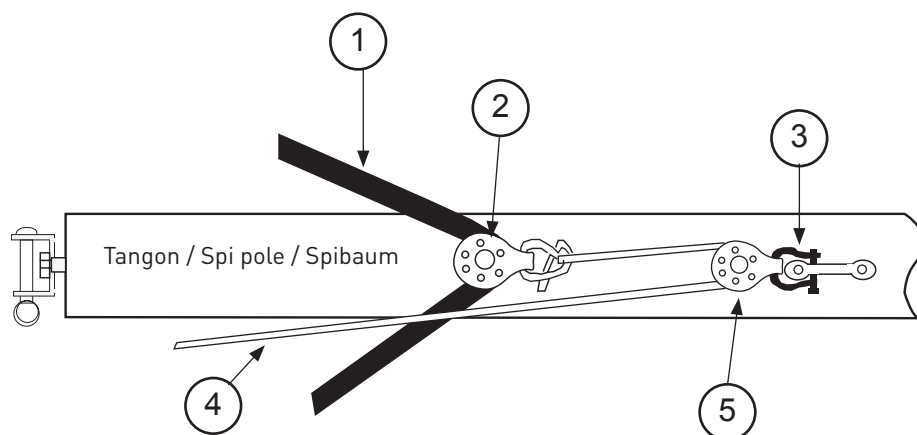

HOBIE CAT DRAGOON XTREME

Eclaté des pièces détachées / Illustrated Part Guide / Explosionszeichnung

Foc autovireur / self tacking Jib / Selbstwende Fock

N°	Ref	Designation/Description/Beschreibung
	13530110	Foc Hobie Dragoon jaune Jib Hobie Dragoon yellow Fock Hobie Dragoon gelb
	13530150	Foc Hobie Dragoon blanc Jib Hobie Dragoon white Fock Hobie Dragoon weiss
1	13570430	Ecoute de foc Jib sheet Fockscht
2	17070150	Poulie étarquage simple Micro block Micro-Umlenckblock
3	99220036	Manille / Shackle / Schäkel D4 (x10)
4	99300545	Cordage spectra blanc Spectra line white Spectra-Leine weiss
5	99500478	Poulie simple Single block Block einzig