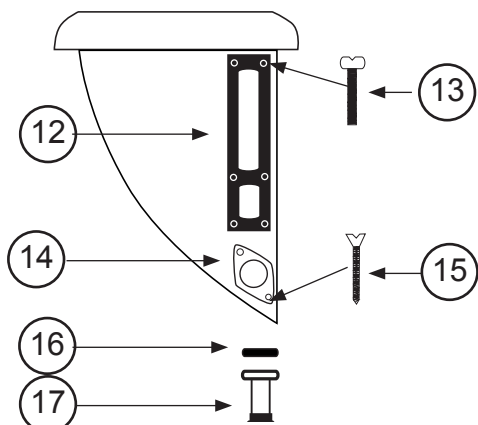

N°	Ref	Designation/Description/Beschreibung
7	99220002	Ecrou nylon / Rudder nylon / Nylon Mutter D8 (x10)
8	99220012	Ecrou indessérable D8 (x10) Nylstop nut D8 (x10) Selbstsichernde Mutter D8 (x10)
	99220205	Pontet / Pad-eye / Bügel
9	79545	Dôme Hobie Gold
10	12451060	Autocollant Hobie Diamond noir
11	99056014	Autocollant «Dragoon» 2014
12	13556008	Fémelot + entretoises / Pintle + bushings Ruderbeschlag + bushings
13	99226001	Vis / Screw / Schraube TC 5x40 (x10)
14	99056012	Platine bouch.vidange / Drain plate Platte Ablassschraube
15	99220074	Vis / Screw / Schraube T.TFPZ 3.9x31.7 (x10)
16	99220041	Joint de vidange / Drain gasket / Dichtung Ablassschraube (x10)
17	99220040	Bouchon de vidange + joint / Drain Plug + gasket / Ablassschraube + Dichtung (x10)