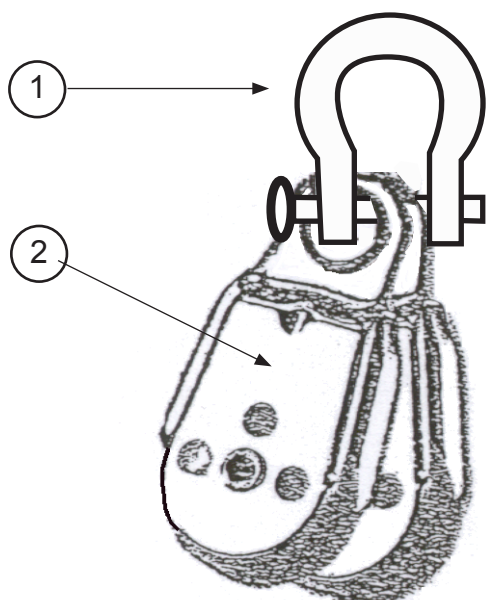

HOBIE CAT DRAGOON CLUB & XTREME

Eclaté des pièces détachées / Illustrated Part Guide / Explosionszeichnung

Foc / Jib / Fock

N°	Ref	Designation/Description/Beschreibung
	13530110	Foc Hobie Dragoon jaune Jib Hobie Dragoon yellow Fock Hobie Dragoon gelb
	13530150	Foc Hobie Dragoon blanc Jib Hobie Dragoon white Fock Hobie Dragoon weiss
1	99220035	Manille / Shackle / Schäkel D6 (x10)
2	16080351	Poulie pt d'écoute de foc Jib clew block Fockumlenblock
	13570430	Ecoute de foc Jib sheet Fockschoot